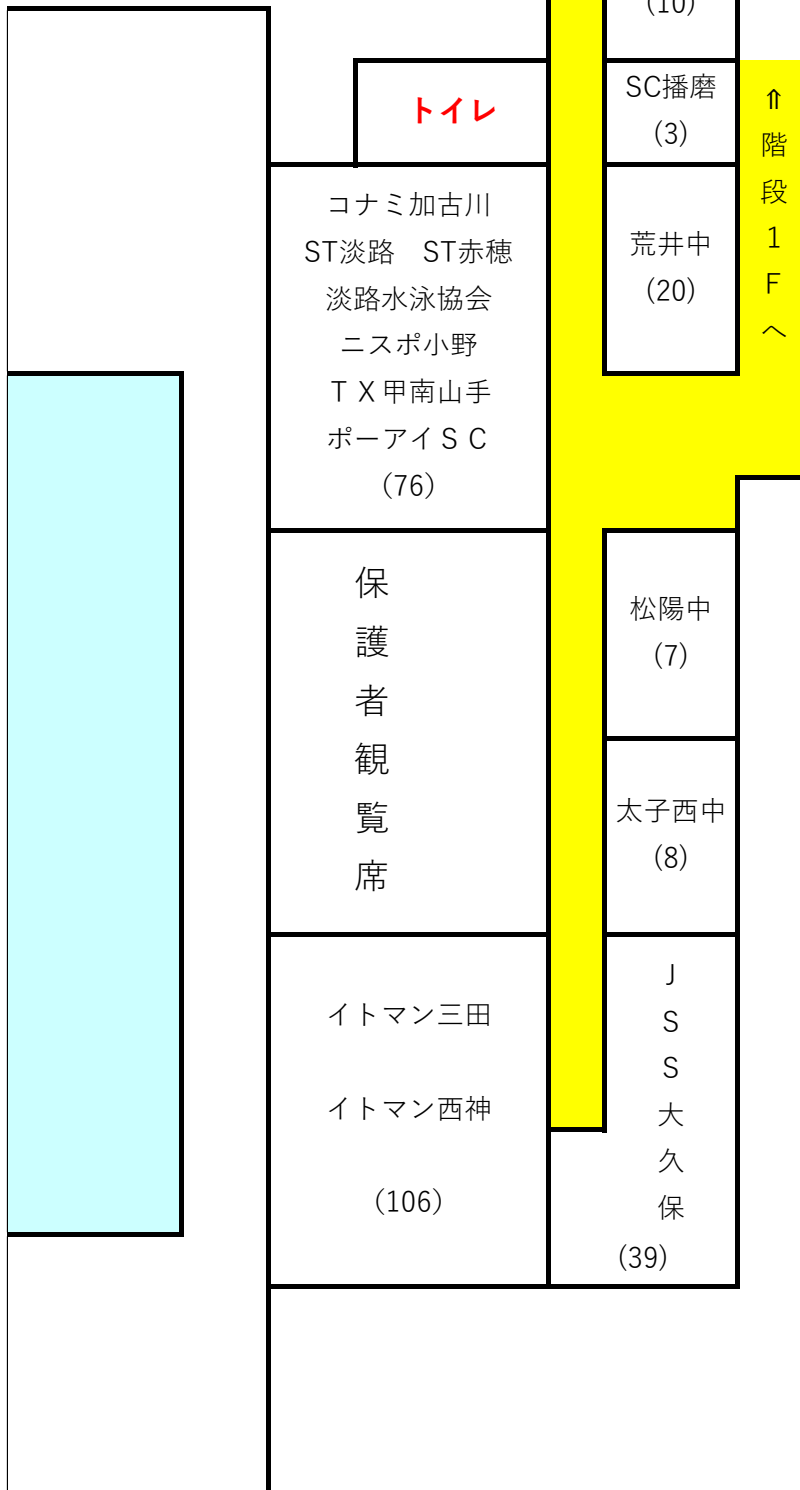

- ・ 部分は通路として確保してください。
- ・ プールサイドは飲食禁止です
選手飲食スペースを交代で譲りあって利用願います。
- ・ 天候が良ければ屋外テラスに待機スペースを確保していただくことも可能です。

【体育室】

(1F 体育館側)

明石高 明石北高
 明石西高 明石清水高
 明石城西高 長田高
 加古川東高 県農業高三
 木総合高 小野高
 淡路三原高
 明石市民クラブ
 NS | パールブリッジ
 NS | 津名
 貴崎FC 高砂FC
 Aq相生 Aq新宮
 (293)

第11回東播オープン冬季水泳競技大会

会場配置図

2F

- 部分は通路として確保してください。
- **体育室は飲食禁止です**
選手飲食スペースを交代で譲りあって利用願います。
- 各チーム十分な面積を確保できませんが、譲りあっての待機をお願いします。