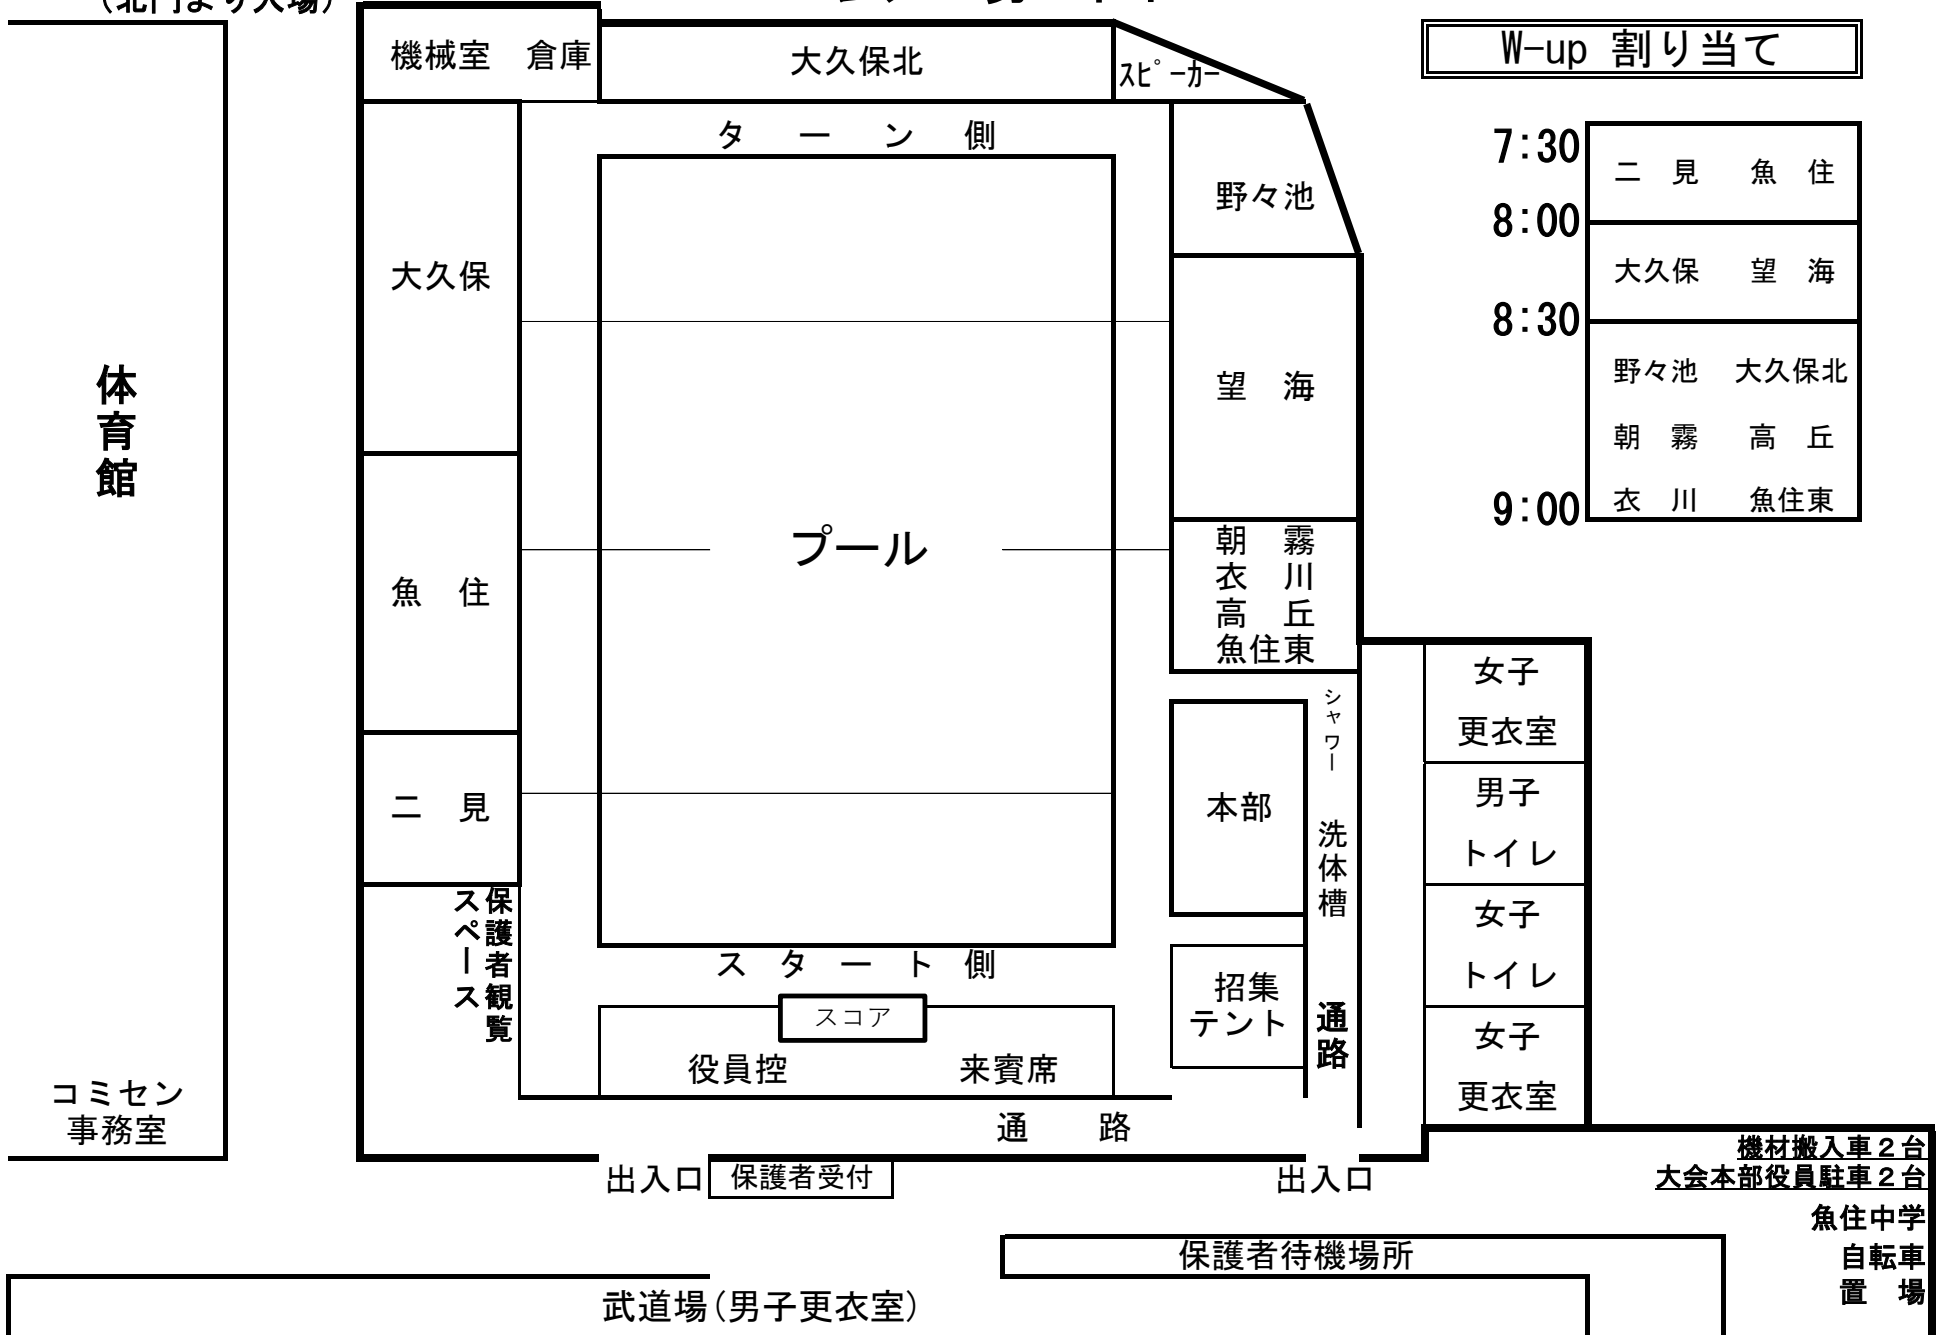

# 会場図

←役員駐車スペース  
(北門より入場)

## W-up 割り当て

7:30	二見 魚住
8:00	大久保 望海
8:30	野々池 大久保北 朝霧 高丘
9:00	衣川 魚住東

体育館

機械室 倉庫

大久保北

スピーカー

ターン側

野々池

大久保

望海

プール

魚住

朝霧川高丘魚住東

二見

本部

保護者観覧  
スペース

シャワー

洗体槽

通路

スタート側

招集  
テント

スコア

役員控

来賓席