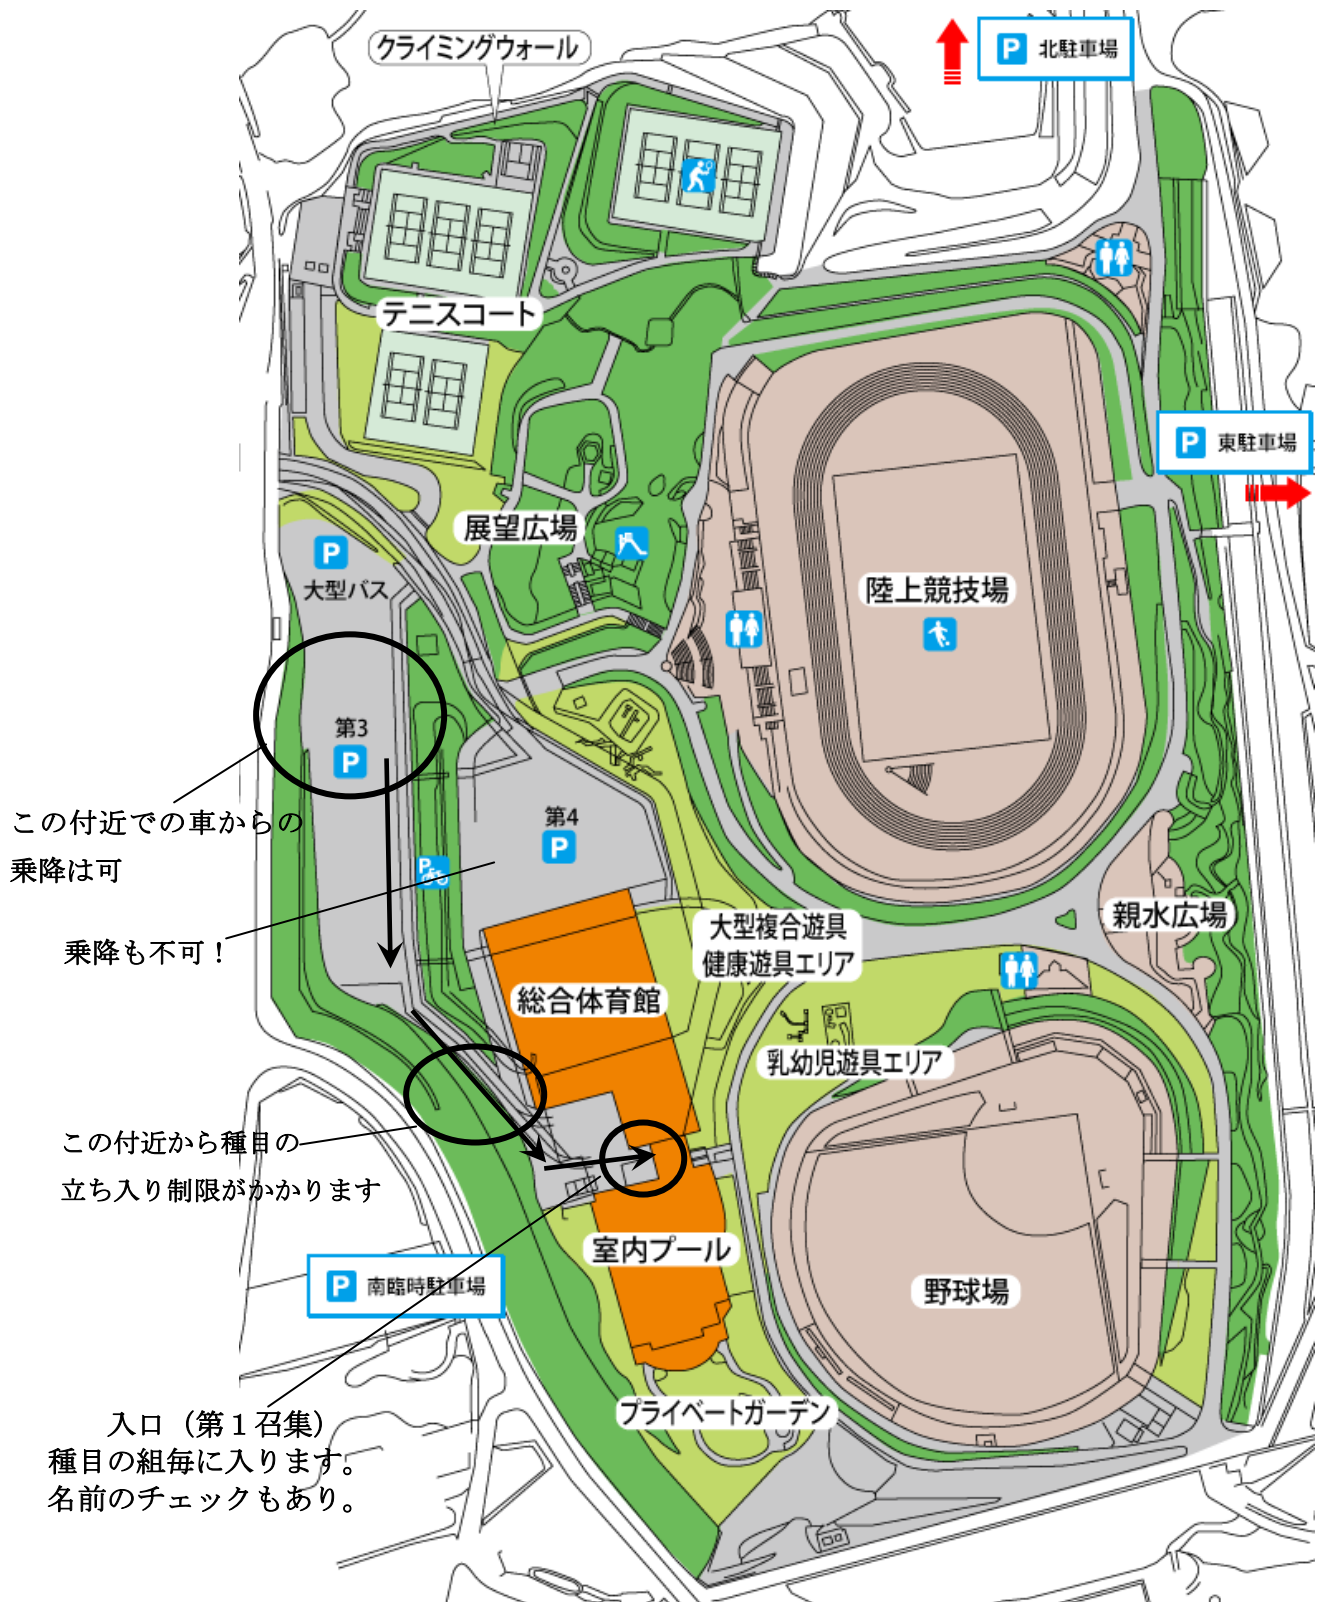

三木山総合公園 館外マップ

三木山総合公園屋内プール館内マップ

- 男子は入館後、右に進み階段を上った廊下で着替え、荷物は観覧席の空いている所におく。着替え後1Fに降りて、本部側からプールへ出入り。
- 女子は入館後、右に進み、階段を上げらず、そのまま左奥の更衣室へ。更衣室からプールへ出入り。
- 男女とも、衣類を入れられる大きめの袋を用意して入れる。(商標なし、ビニール系がのぞましい。)
- プールサイド内では一方通行。
- 男子はレース終了後、すぐ後方の出入り口から出る。その際、出入り口付近でしっかり体をふく。(タオル等用意)

第1招集

第2招集

小プール
使用不可