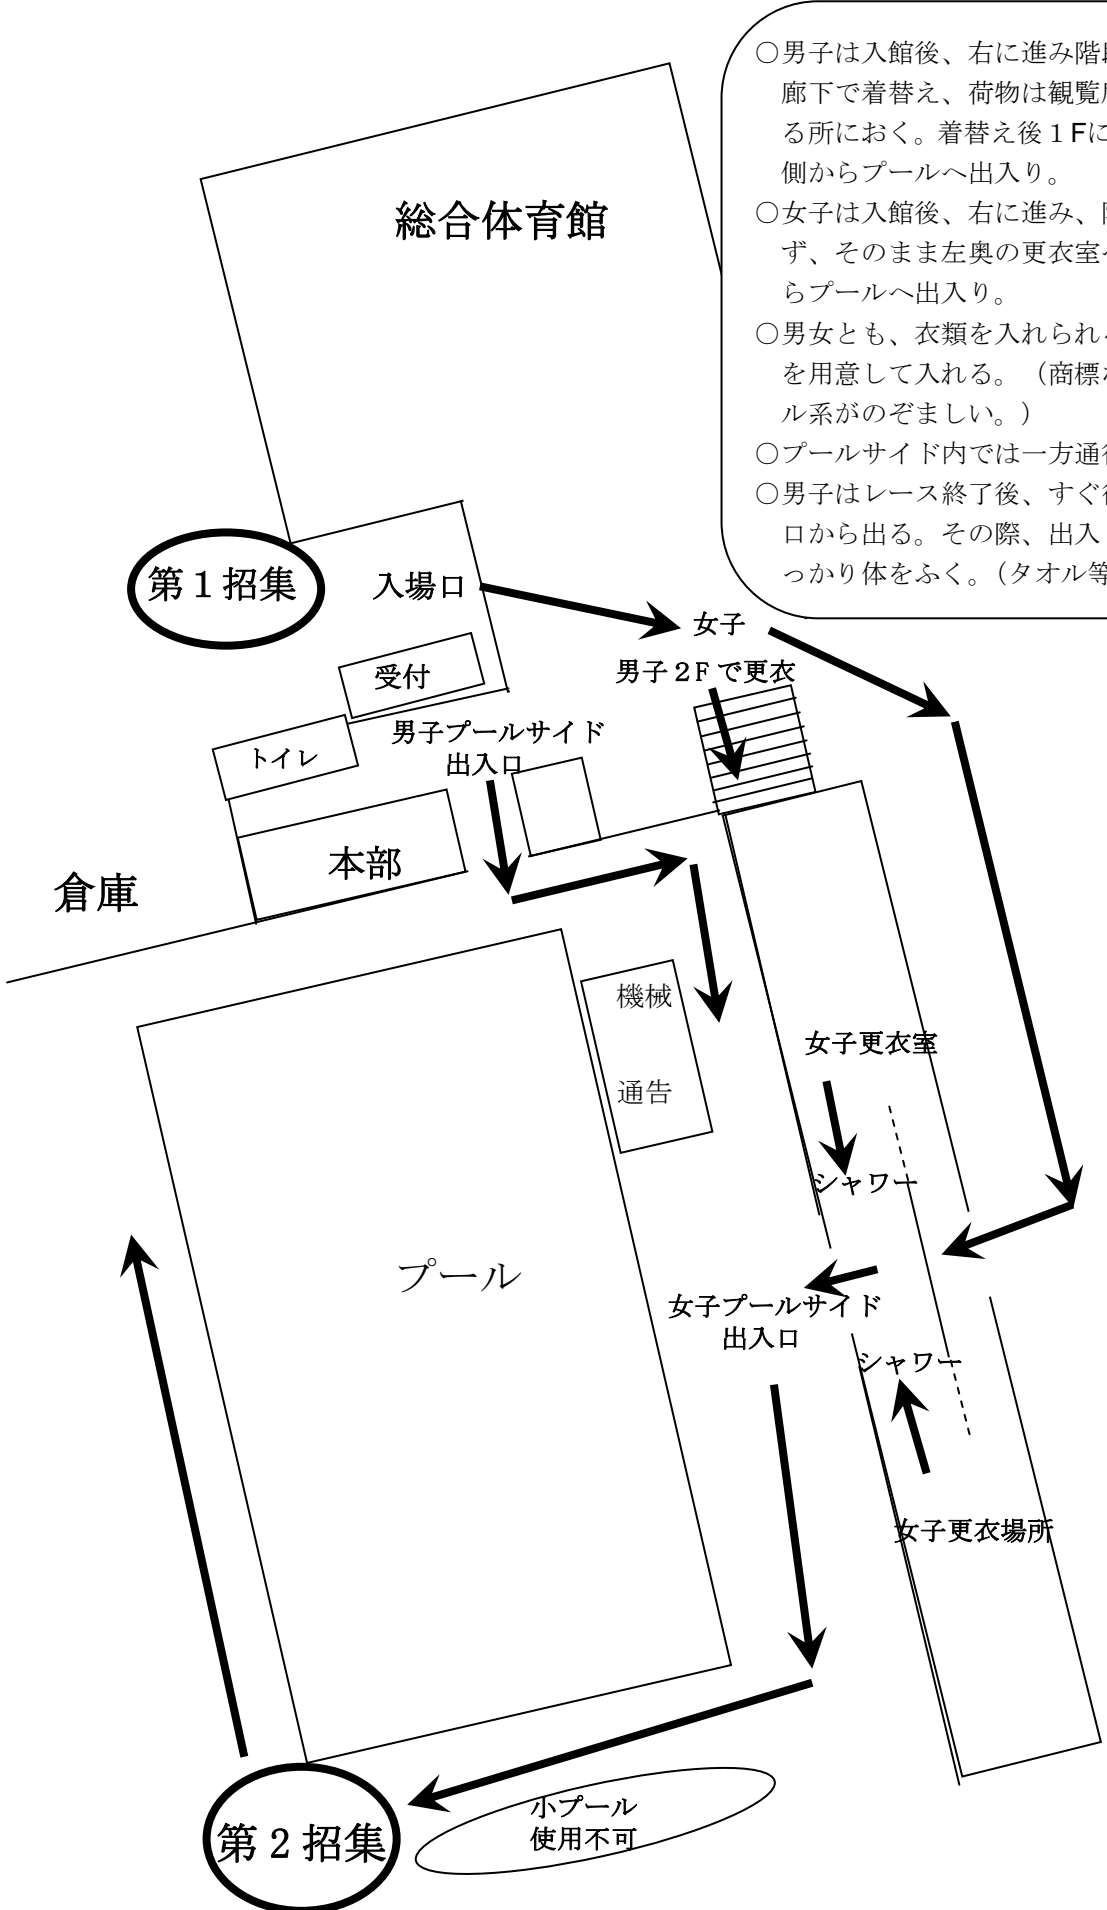

三木山総合公園 館外マップ

三木山総合公園屋内プール館内マップ

- 男子は入館後、右に進み階段を上った廊下で着替え、荷物は観覧席の空いている所におく。着替え後1Fに降りて、本部側からプールへ出入り。
- 女子は入館後、右に進み、階段を上げらず、そのまま左奥の更衣室へ。更衣室からプールへ出入り。
- 男女とも、衣類を入れられる大きめの袋を用意して入れる。(商標なし、ビニール系がのぞましい。)
- プールサイド内では一方通行。
- 男子はレース終了後、すぐ後方の出入り口から出る。その際、出入り口付近でしっかり体をふく。(タオル等用意)

第1招集

第2招集

小プール
使用不可