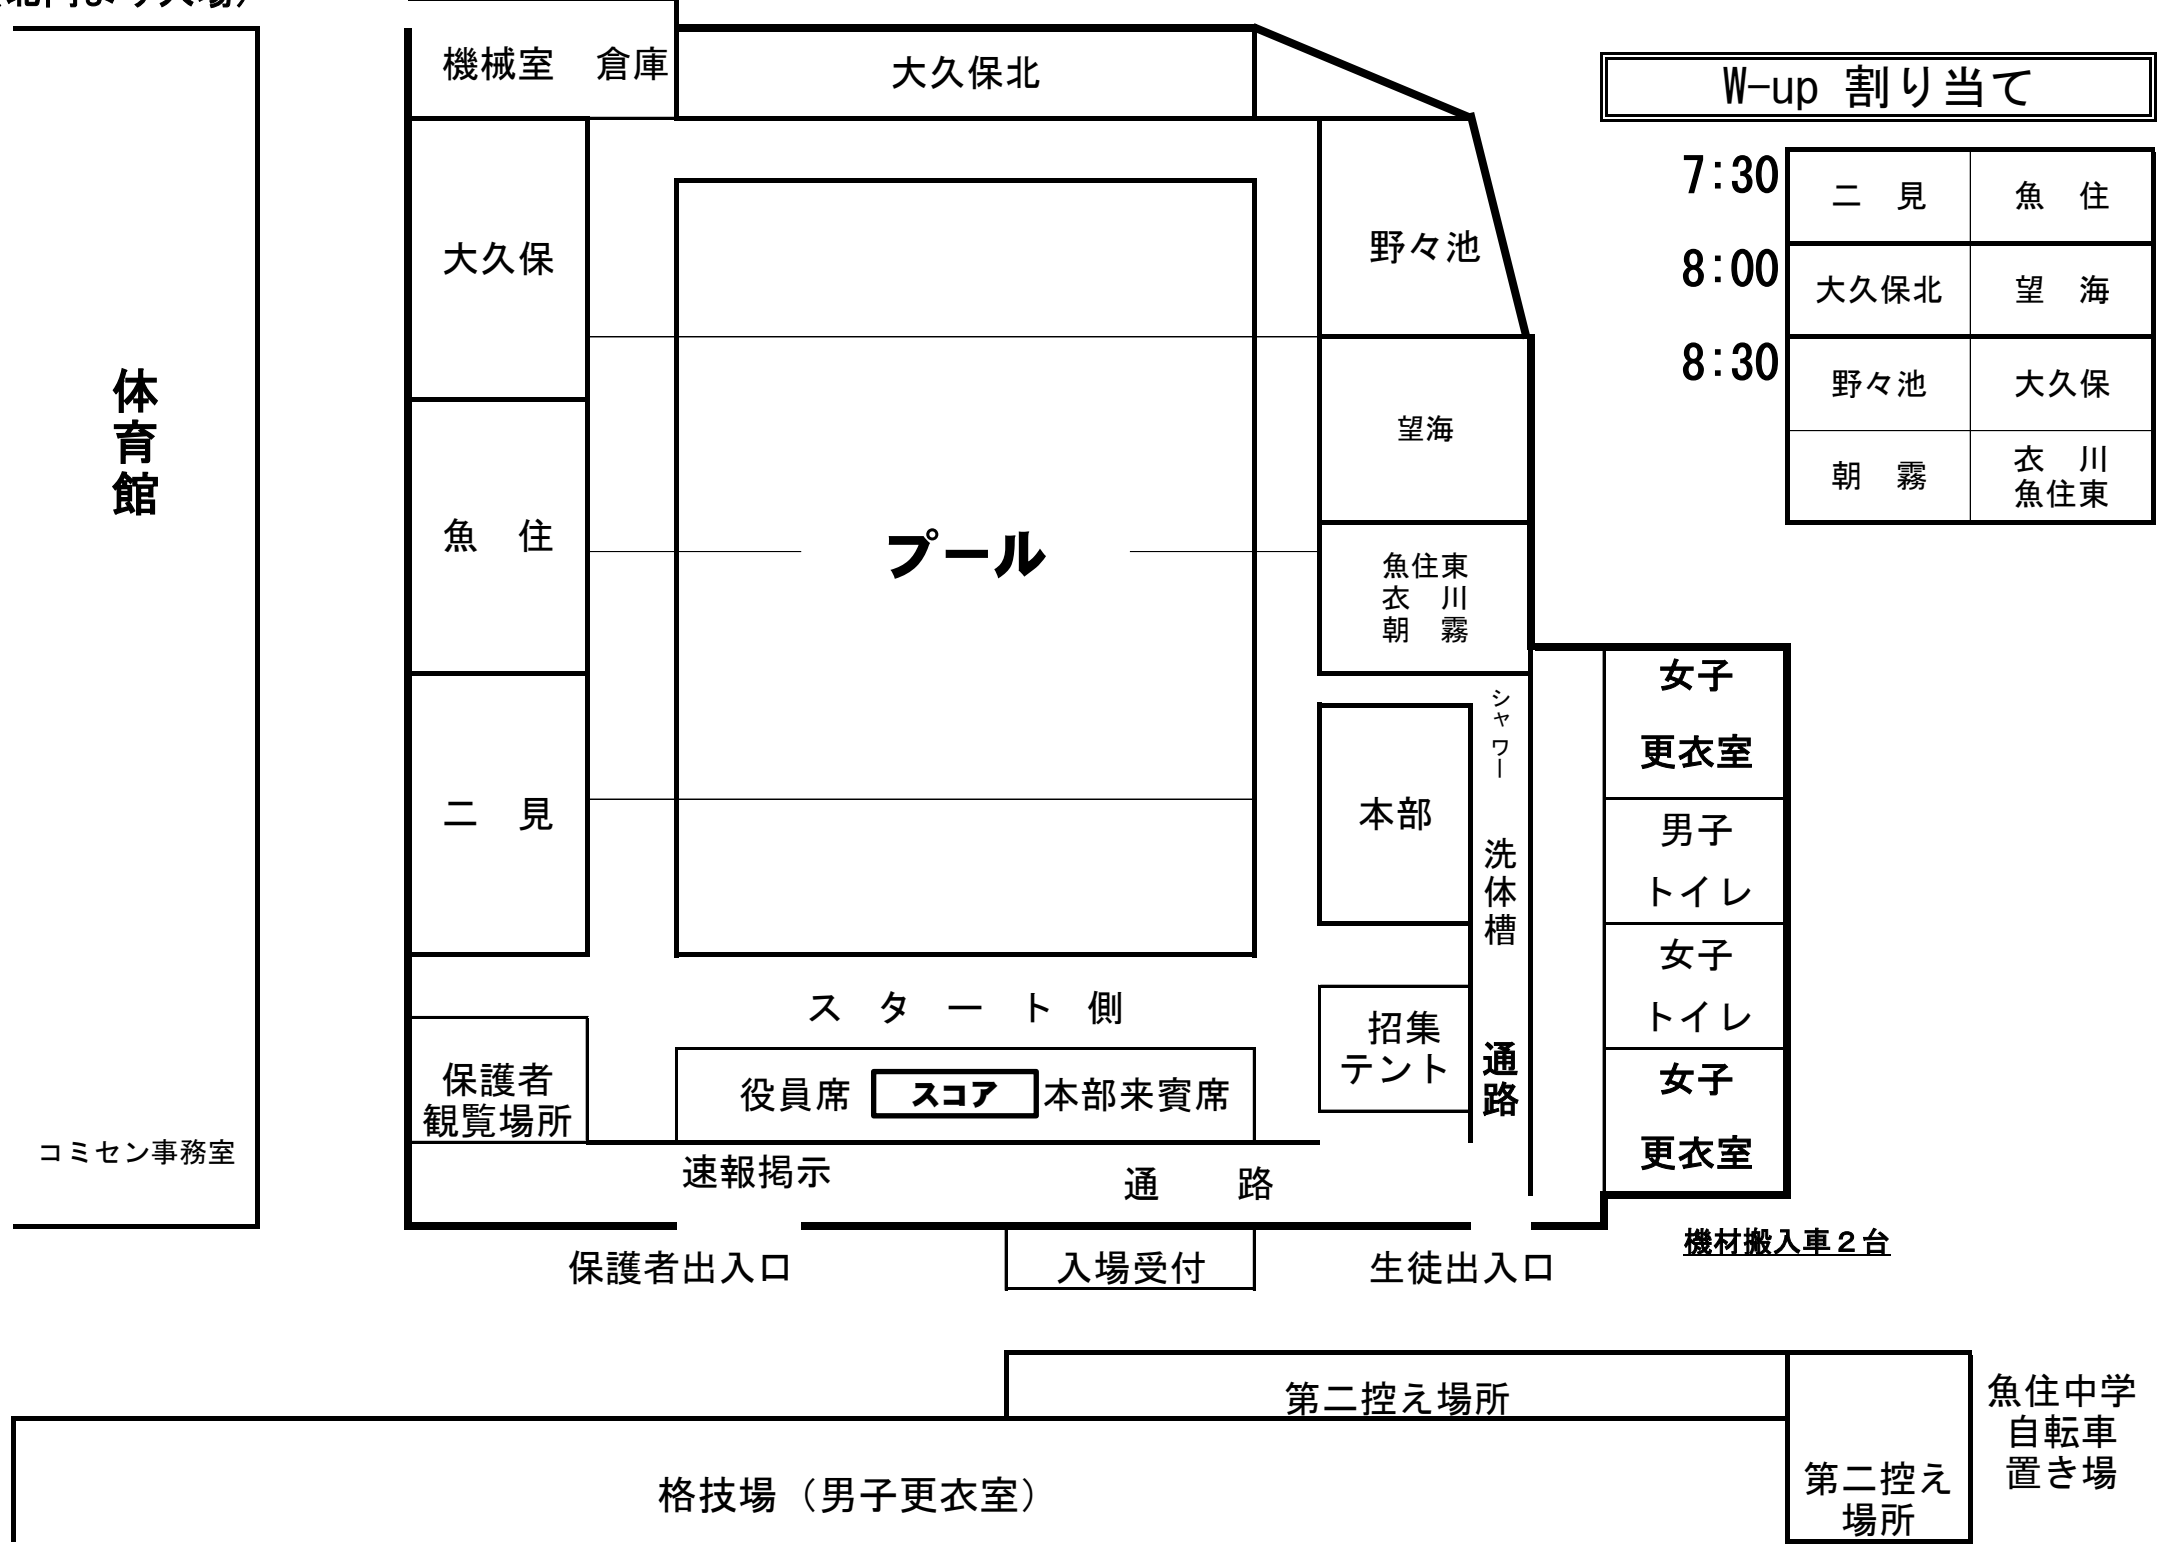

# 会場図

←役員駐車スペース  
(北門より入場)

## W-up 割り当て

7:30	二見	魚住
8:00	大久保北	望海
8:30	野々池	大久保
	朝霧	衣川 魚住東

- 女子更衣室
- 男子トイレ
- 女子トイレ
- 女子更衣室

機材搬入車 2台

魚住中学  
自転車  
置き場