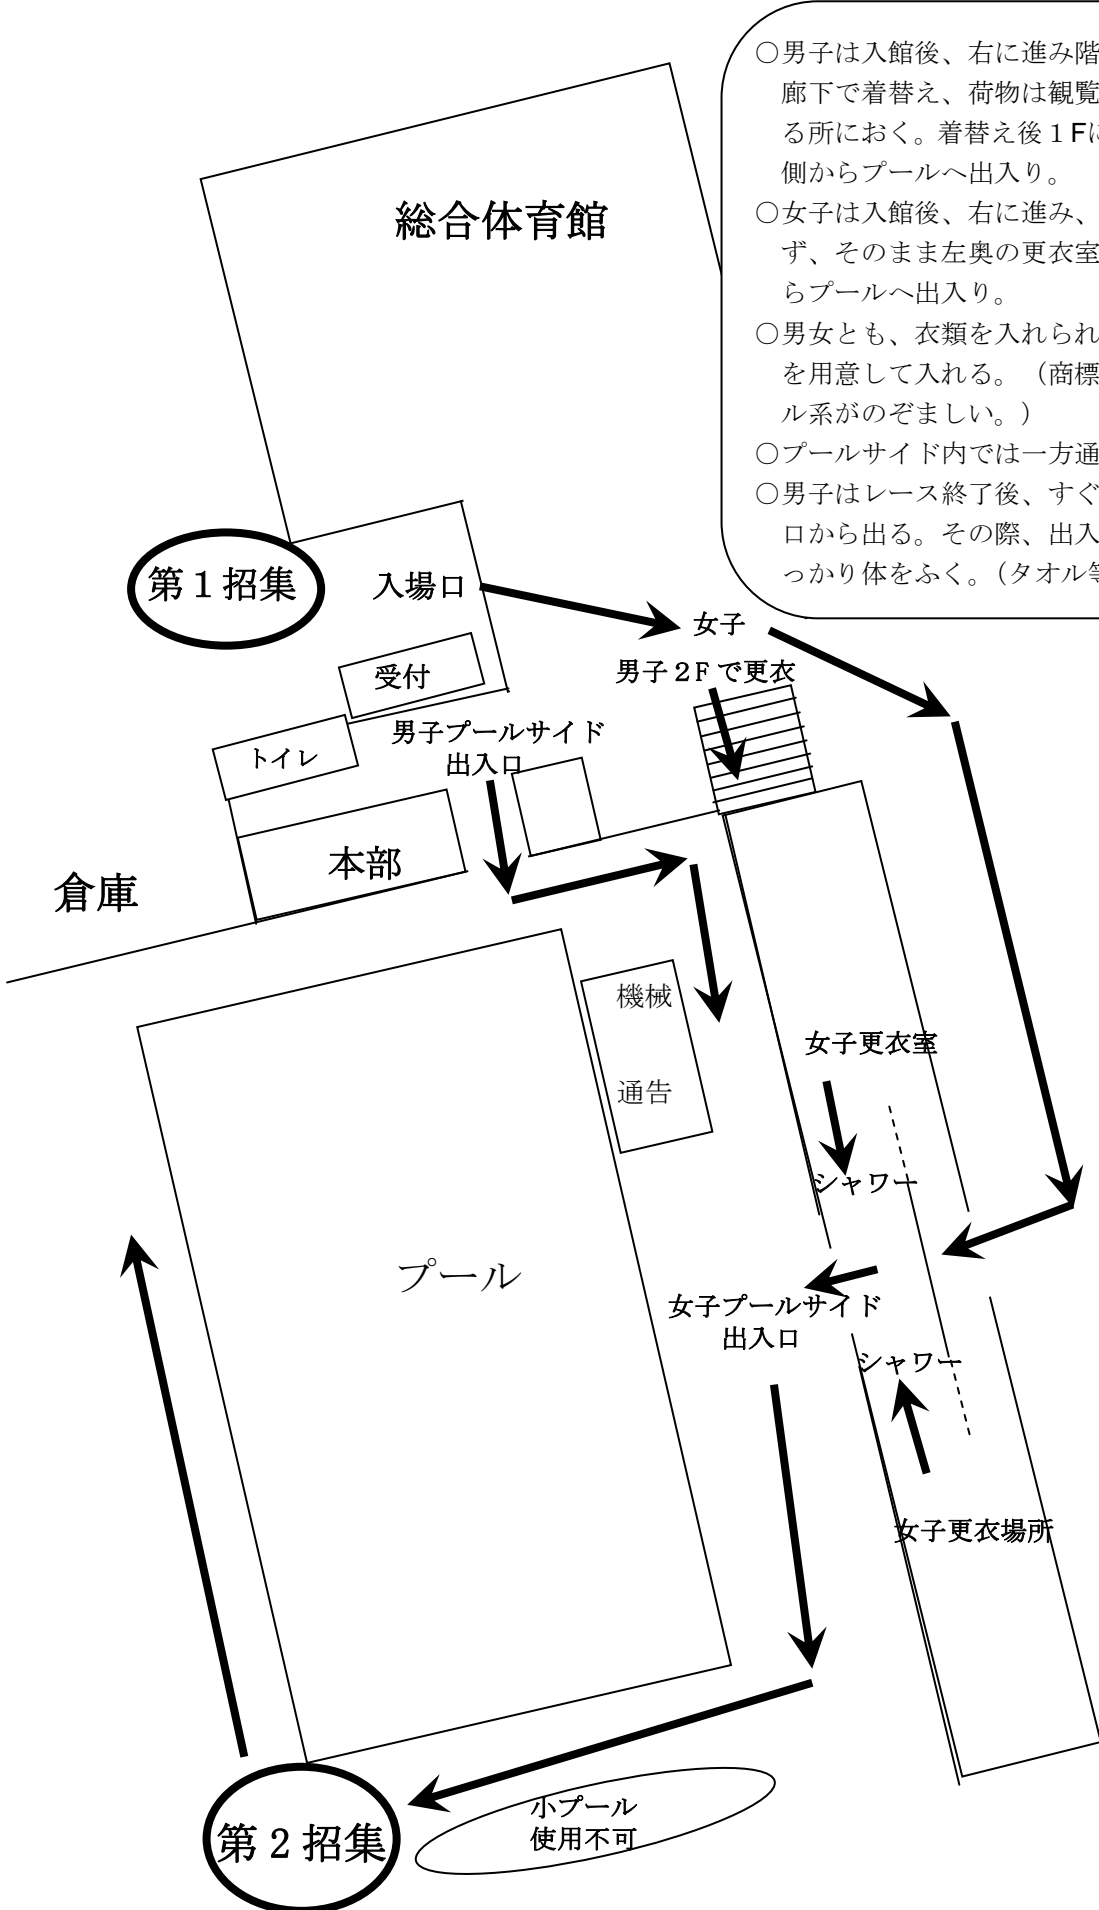

三木山総合公園 館外マップ

この付近での車からの乗降は可

乗降も不可!

この付近から種目の立ち入り制限がかかります

入口 (第1召集)
種目の組毎に入ります。
名前のチェックもあり。

三木山総合公園屋内プール館内マップ

- 男子は入館後、右に進み階段を上った廊下で着替え、荷物は観覧席の空いている所におく。着替え後1Fに降りて、本部側からプールへ出入り。
- 女子は入館後、右に進み、階段を上げらず、そのまま左奥の更衣室へ。更衣室からプールへ出入り。
- 男女とも、衣類を入れられる大きめの袋を用意して入れる。(商標なし、ビニール系がのぞましい。)
- プールサイド内では一方通行。
- 男子はレース終了後、すぐ後方の出入り口から出る。その際、出入り口付近でしっかり体をふく。(タオル等用意)