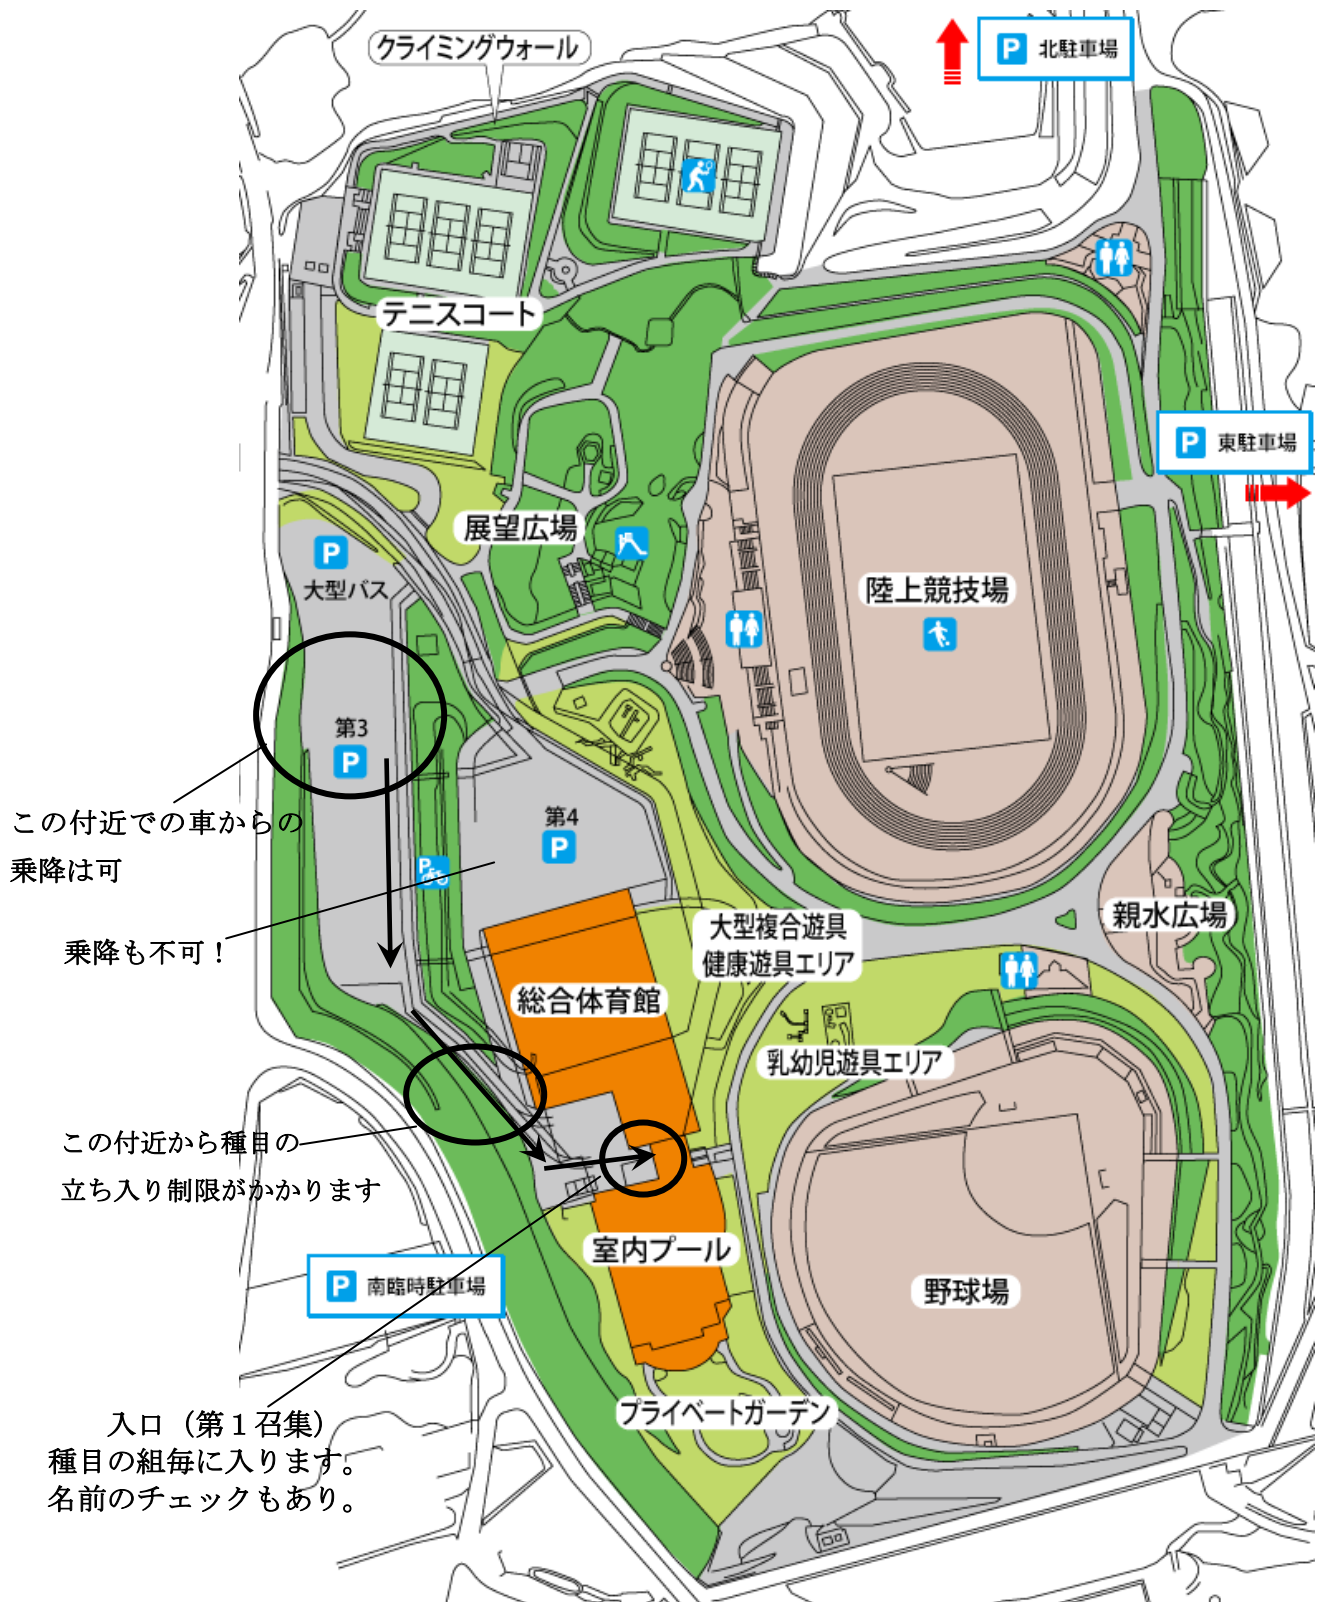

三木山総合公園 館外マップ

この付近での車からの乗降は可

乗降も不可!

この付近から種目の立ち入り制限がかかります

入口 (第1召集)
種目の組毎に入ります。
名前のチェックもあり。

三木山総合公園屋内プール館内マップ

- 男子は入館後、右に進み階段を上った廊下で着替え、荷物は観覧席の空いている所におく。着替え後1Fに降りて、本部側からプールへ出入り。
- 女子は入館後、右に進み、階段を上げらず、そのまま左奥の更衣室へ。更衣室からプールへ出入り。
- 男女とも、衣類を入れられる大きめの袋を用意して入れる。(商標なし、ビニール系がのぞましい。)
- プールサイド内では一方通行。
- 男子はレース終了後、すぐ後方の出入り口から出る。その際、出入り口付近でしっかり体をふく。(タオル等用意)