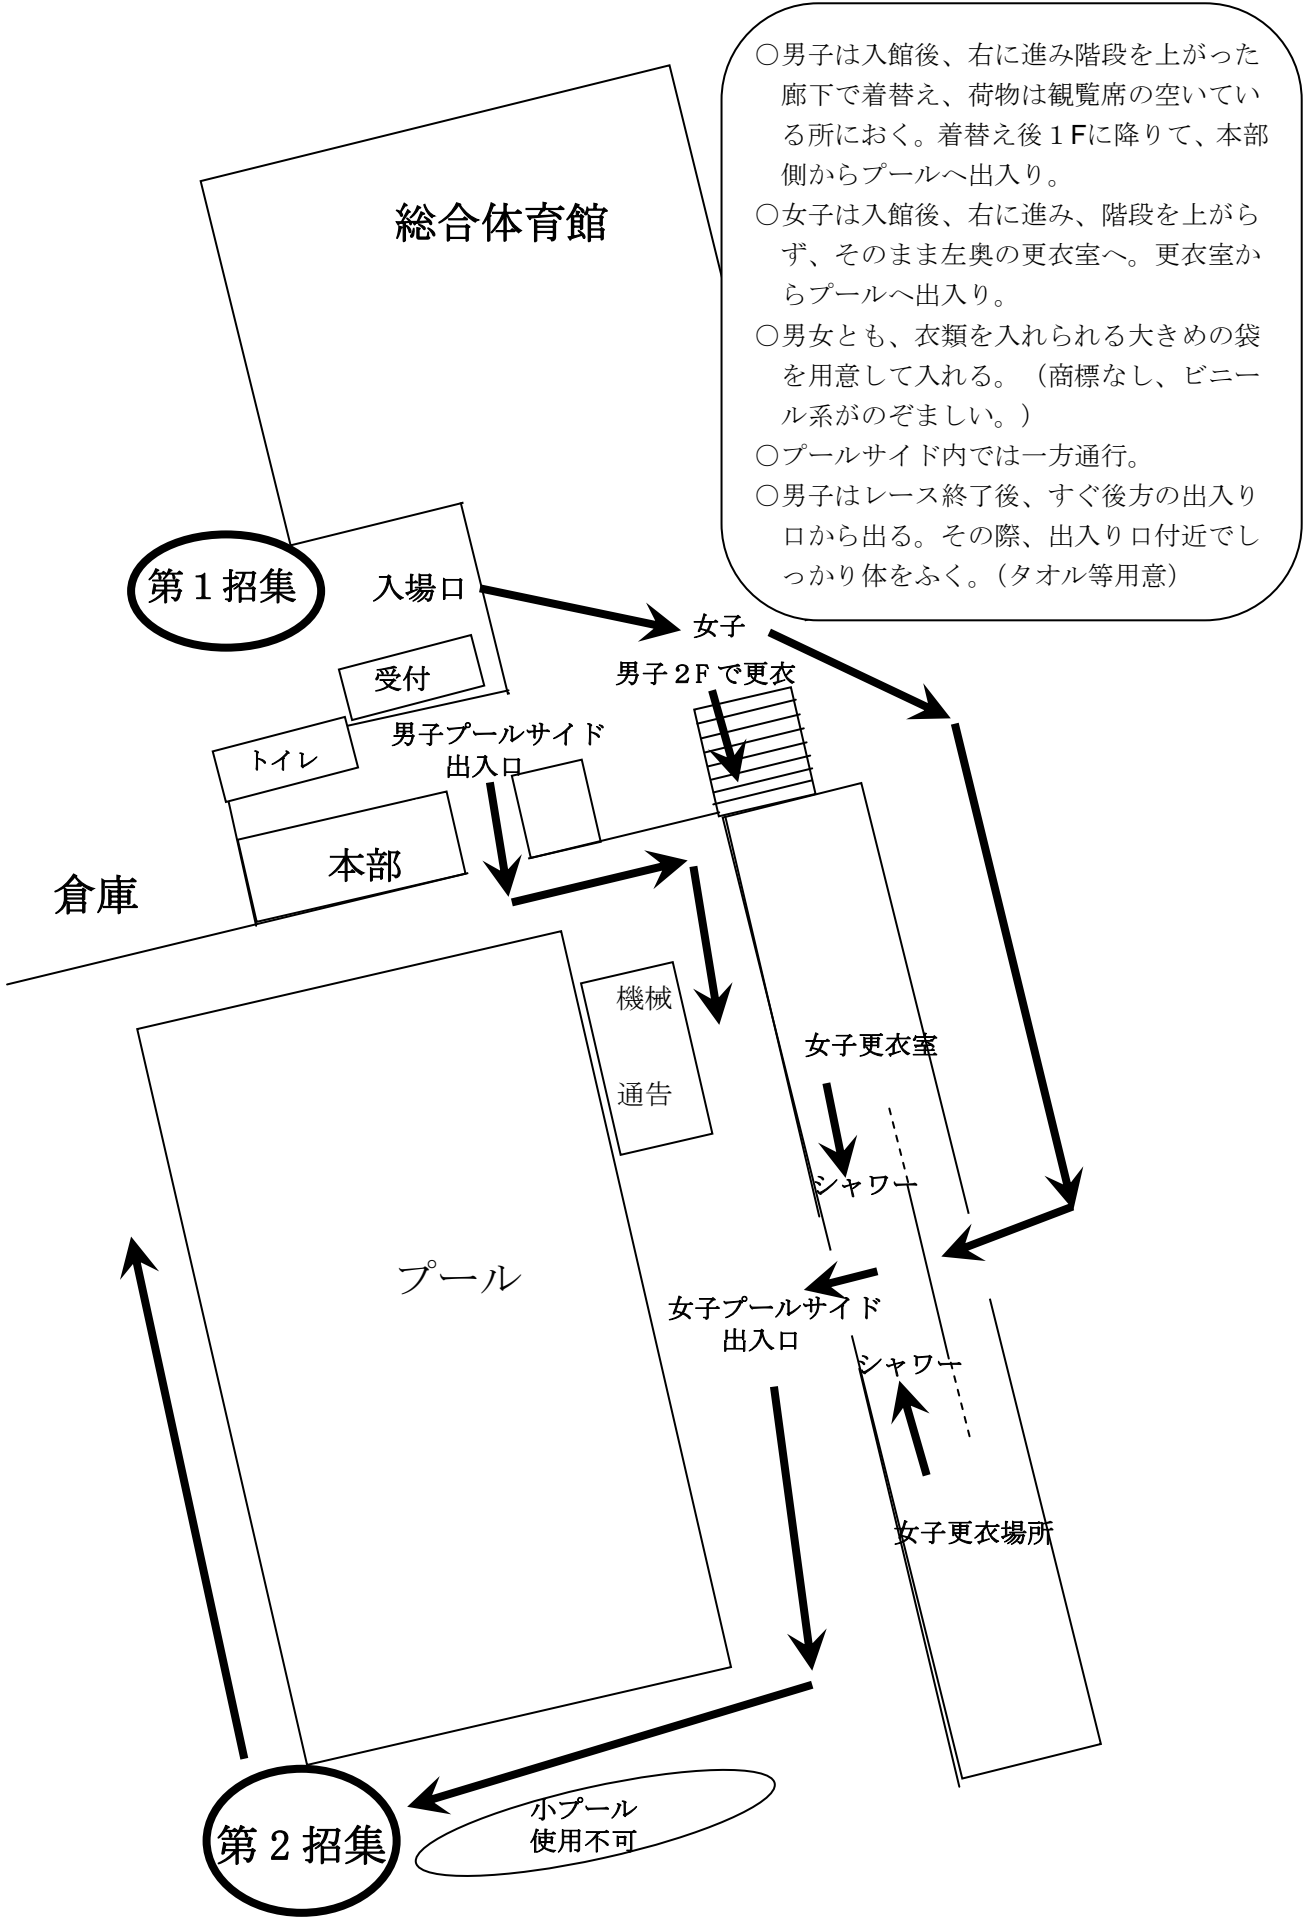

三木山総合公園 館外マップ

三木山総合公園屋内プール館内マップ

- 男子は入館後、右に進み階段を上った廊下で着替え、荷物は観覧席の空いている所におく。着替え後1Fに降りて、本部側からプールへ出入り。
- 女子は入館後、右に進み、階段を上げらず、そのまま左奥の更衣室へ。更衣室からプールへ出入り。
- 男女とも、衣類を入れられる大きめの袋を用意して入れる。(商標なし、ビニール系がのぞましい。)
- プールサイド内では一方通行。
- 男子はレース終了後、すぐ後方の出入り口から出る。その際、出入り口付近でしっかり体をふく。(タオル等用意)

第1招集

第2招集
小プール
使用不可