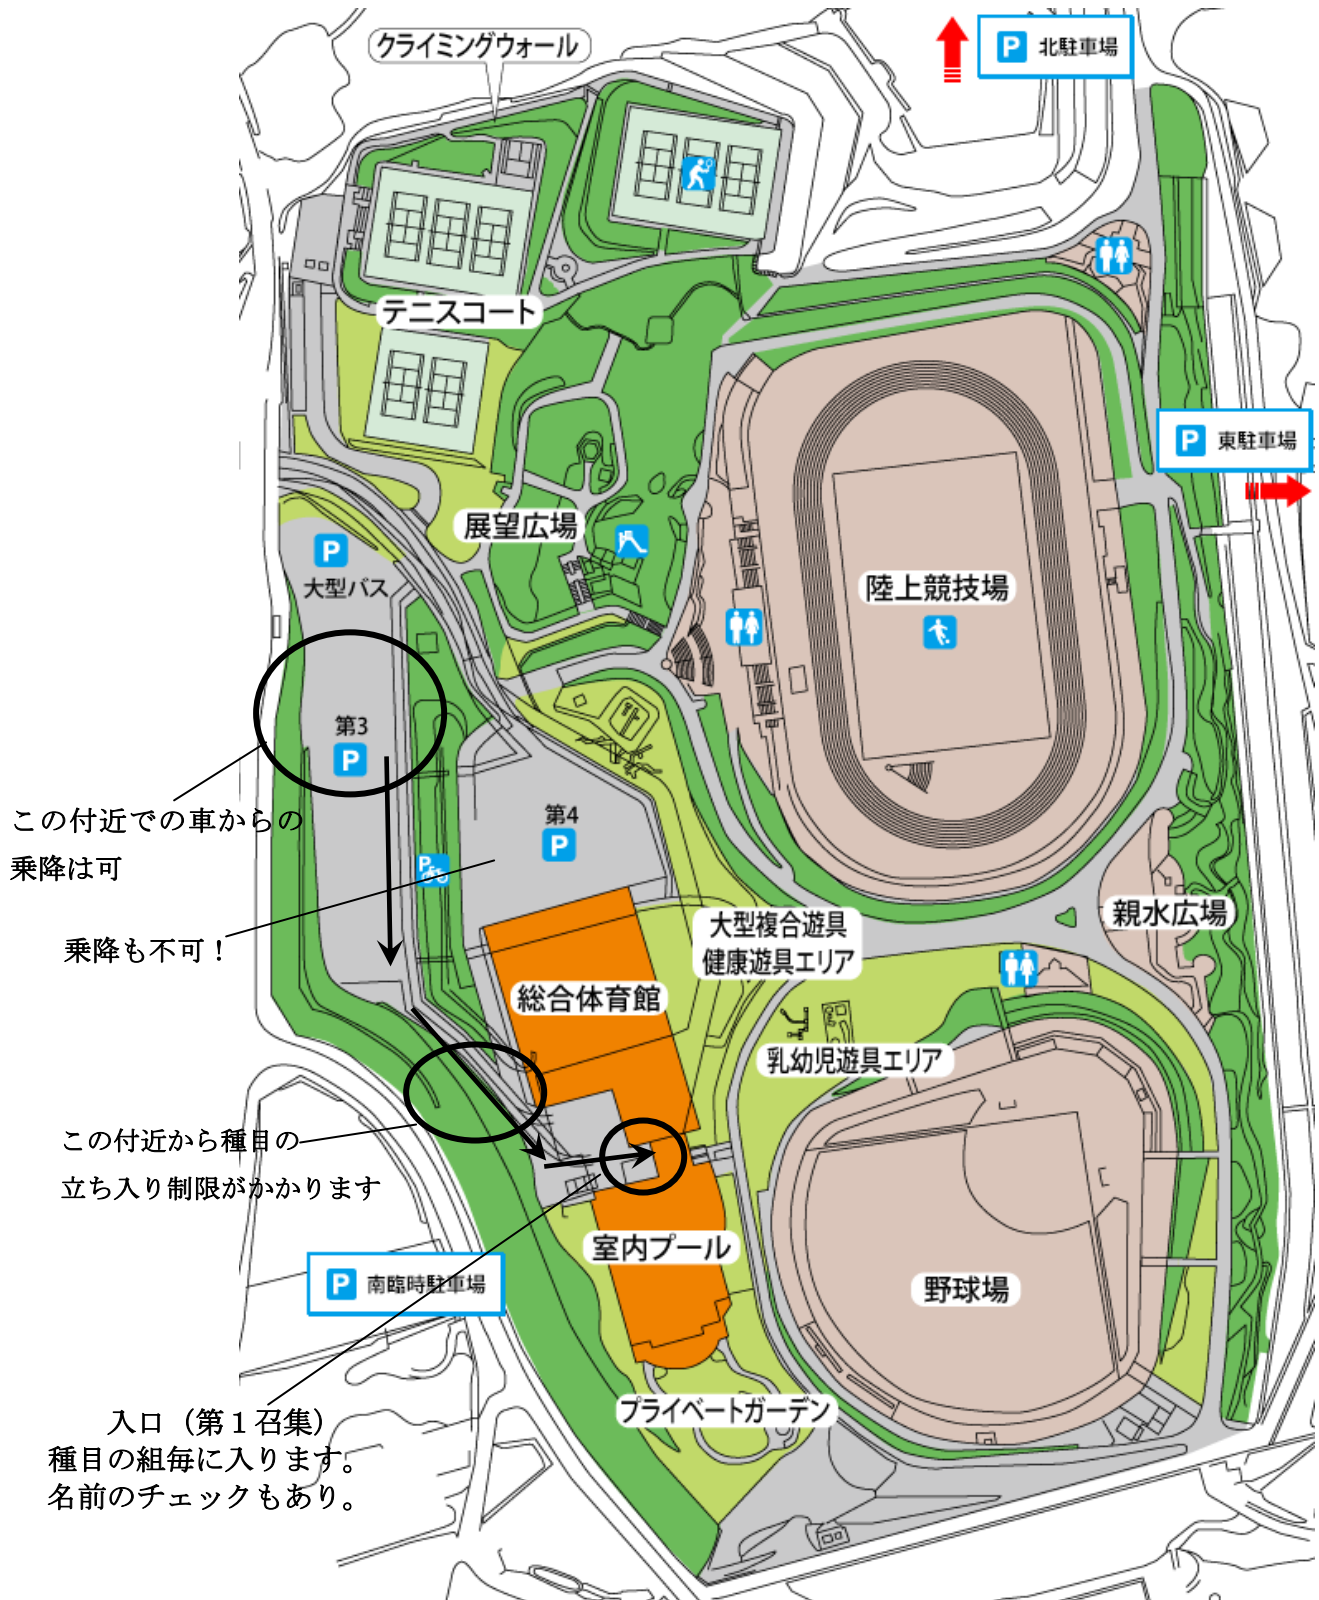

三木山総合公園 館外マップ

三木山総合公園屋内プール館内マップ

- 男子は入館後、右に進み階段を上った廊下で着替え、荷物は観覧席の空いている所におく。着替え後1Fに降りて、本部側からプールへ出入り。
- 女子は入館後、右に進み、階段を上げらず、そのまま左奥の更衣室へ。更衣室からプールへ出入り。
- 男女とも、衣類を入れられる大きめの袋を用意して入れる。(商標なし、ビニール系がのぞましい。)
- プールサイド内では一方通行。
- 男子はレース終了後、すぐ後方の出入り口から出る。その際、出入り口付近でしっかり体をふく。(タオル等用意)

第1招集

第2招集
小プール
使用不可