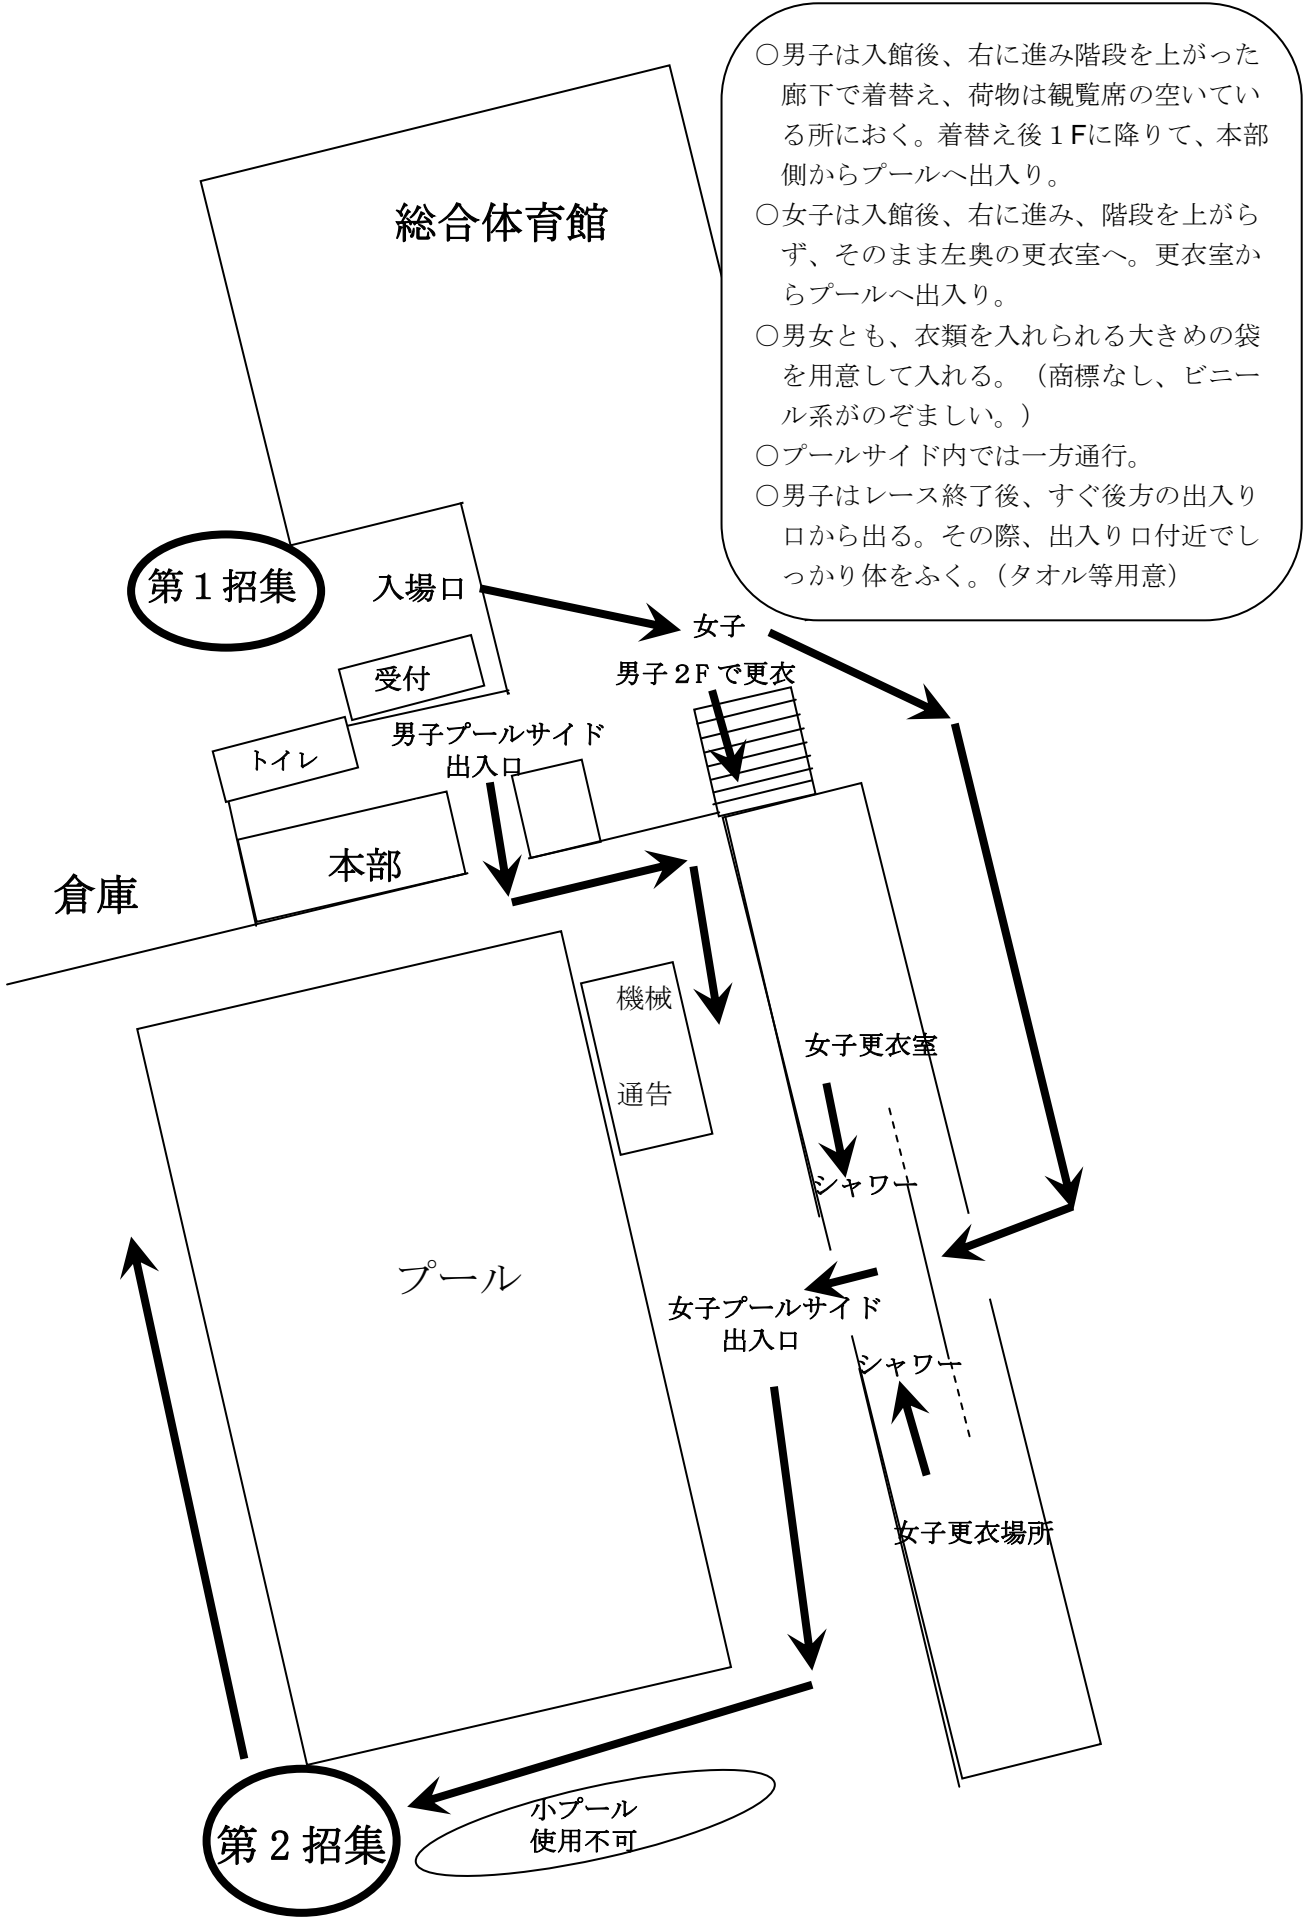

三木山総合公園 館外マップ

この付近での車からの乗降は可

乗降も不可!

この付近から種目の立ち入り制限がかかります

入口 (第1召集)
種目の組毎に入ります。
名前のチェックもあり。

三木山総合公園屋内プール館内マップ

- 男子は入館後、右に進み階段を上った廊下で着替え、荷物は観覧席の空いている所におく。着替え後1Fに降りて、本部側からプールへ出入り。
- 女子は入館後、右に進み、階段を上げらず、そのまま左奥の更衣室へ。更衣室からプールへ出入り。
- 男女とも、衣類を入れられる大きめの袋を用意して入れる。(商標なし、ビニール系がのぞましい。)
- プールサイド内では一方通行。
- 男子はレース終了後、すぐ後方の出入り口から出る。その際、出入り口付近でしっかり体をふく。(タオル等用意)

第1招集

第2招集
小プール
使用不可