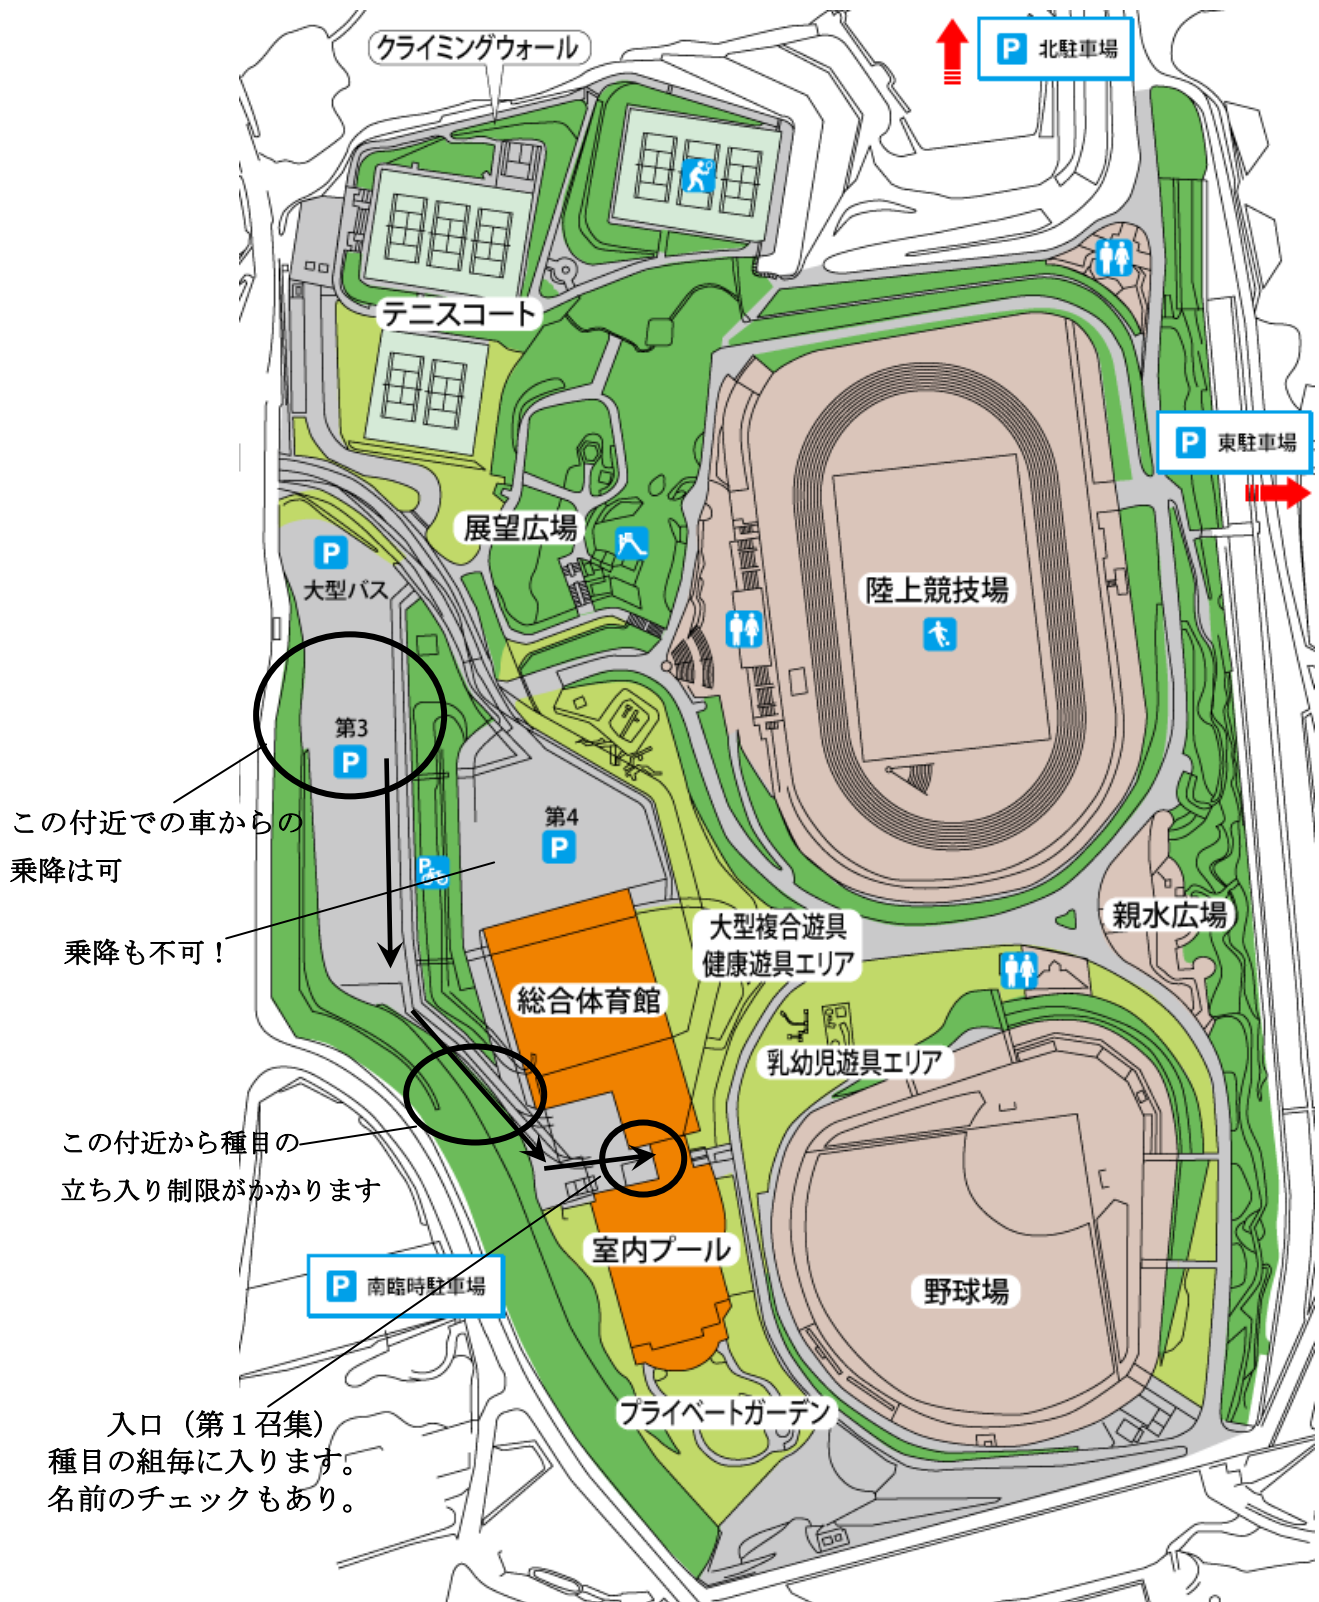

三木山総合公園 館外マップ

この付近での車からの乗降は可

乗降も不可!

この付近から種目の立ち入り制限がかかります

入口 (第1召集)
種目の組毎に入ります。
名前のチェックもあり。

三木山総合公園屋内プール館内マップ

- 男子は入館後、右に進み階段を上った廊下で着替え、荷物は観覧席の空いている所におく。着替え後1Fに降りて、本部側からプールへ出入り。
- 女子は入館後、右に進み、階段を上げらず、そのまま左奥の更衣室へ。更衣室からプールへ出入り。
- 男女とも、衣類を入れられる大きめの袋を用意して入れる。(商標なし、ビニール系がのぞましい。)
- プールサイド内では一方通行。
- 男子はレース終了後、すぐ後方の出入り口から出る。その際、出入り口付近でしっかり体をふく。(タオル等用意)

第1招集

第2招集
小プール
使用不可