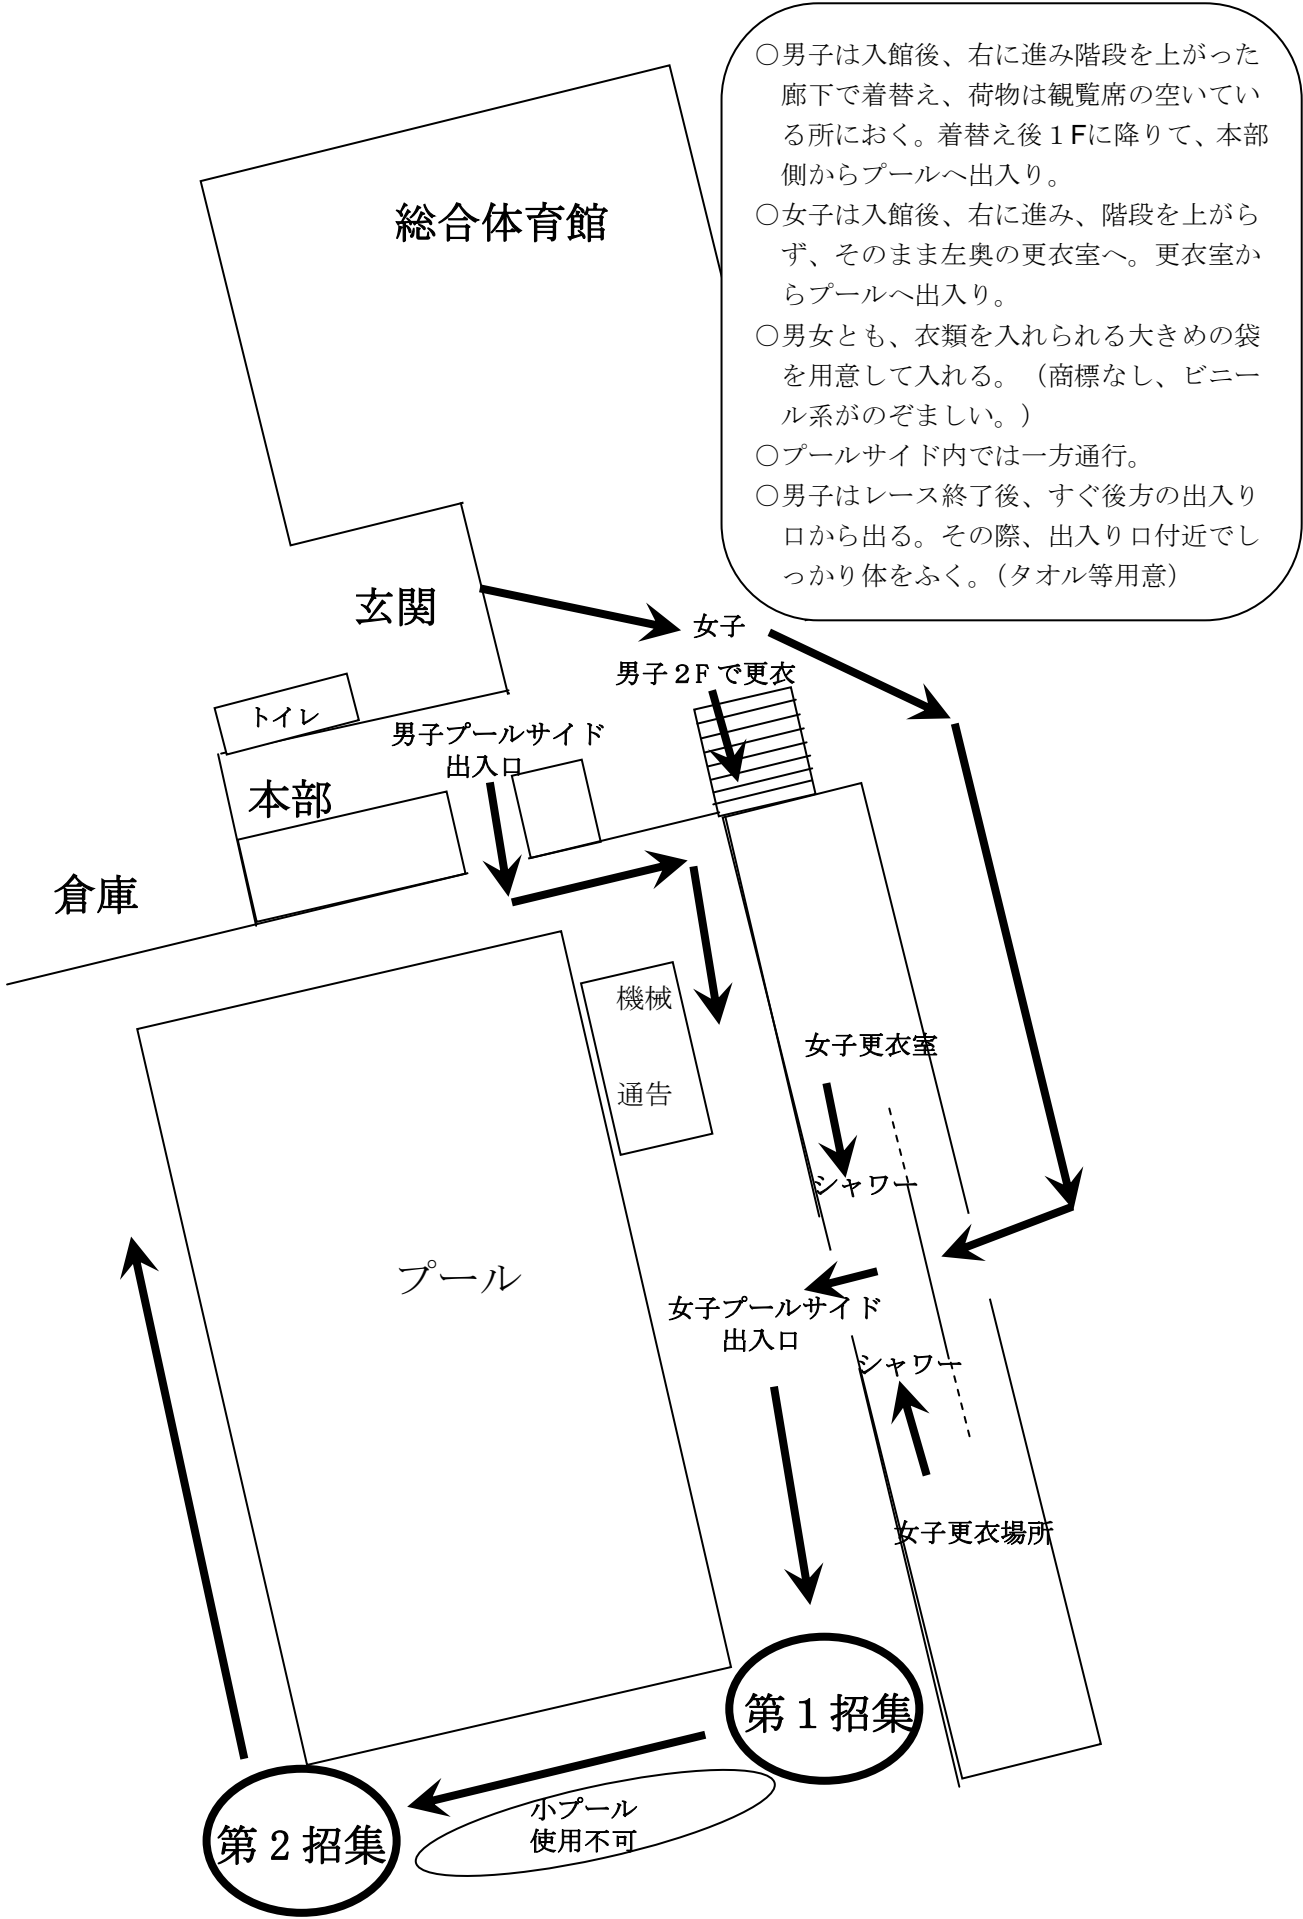

三木山総合公園 館外マップ

三木山総合公園屋内プール館内マップ

- 男子は入館後、右に進み階段を上った廊下で着替え、荷物は観覧席の空いている所におく。着替え後1Fに降りて、本部側からプールへ出入り。
- 女子は入館後、右に進み、階段を上げらず、そのまま左奥の更衣室へ。更衣室からプールへ出入り。
- 男女とも、衣類を入れられる大きめの袋を用意して入れる。(商標なし、ビニール系がのぞましい。)
- プールサイド内では一方通行。
- 男子はレース終了後、すぐ後方の出入り口から出る。その際、出入り口付近でしっかり体をふく。(タオル等用意)