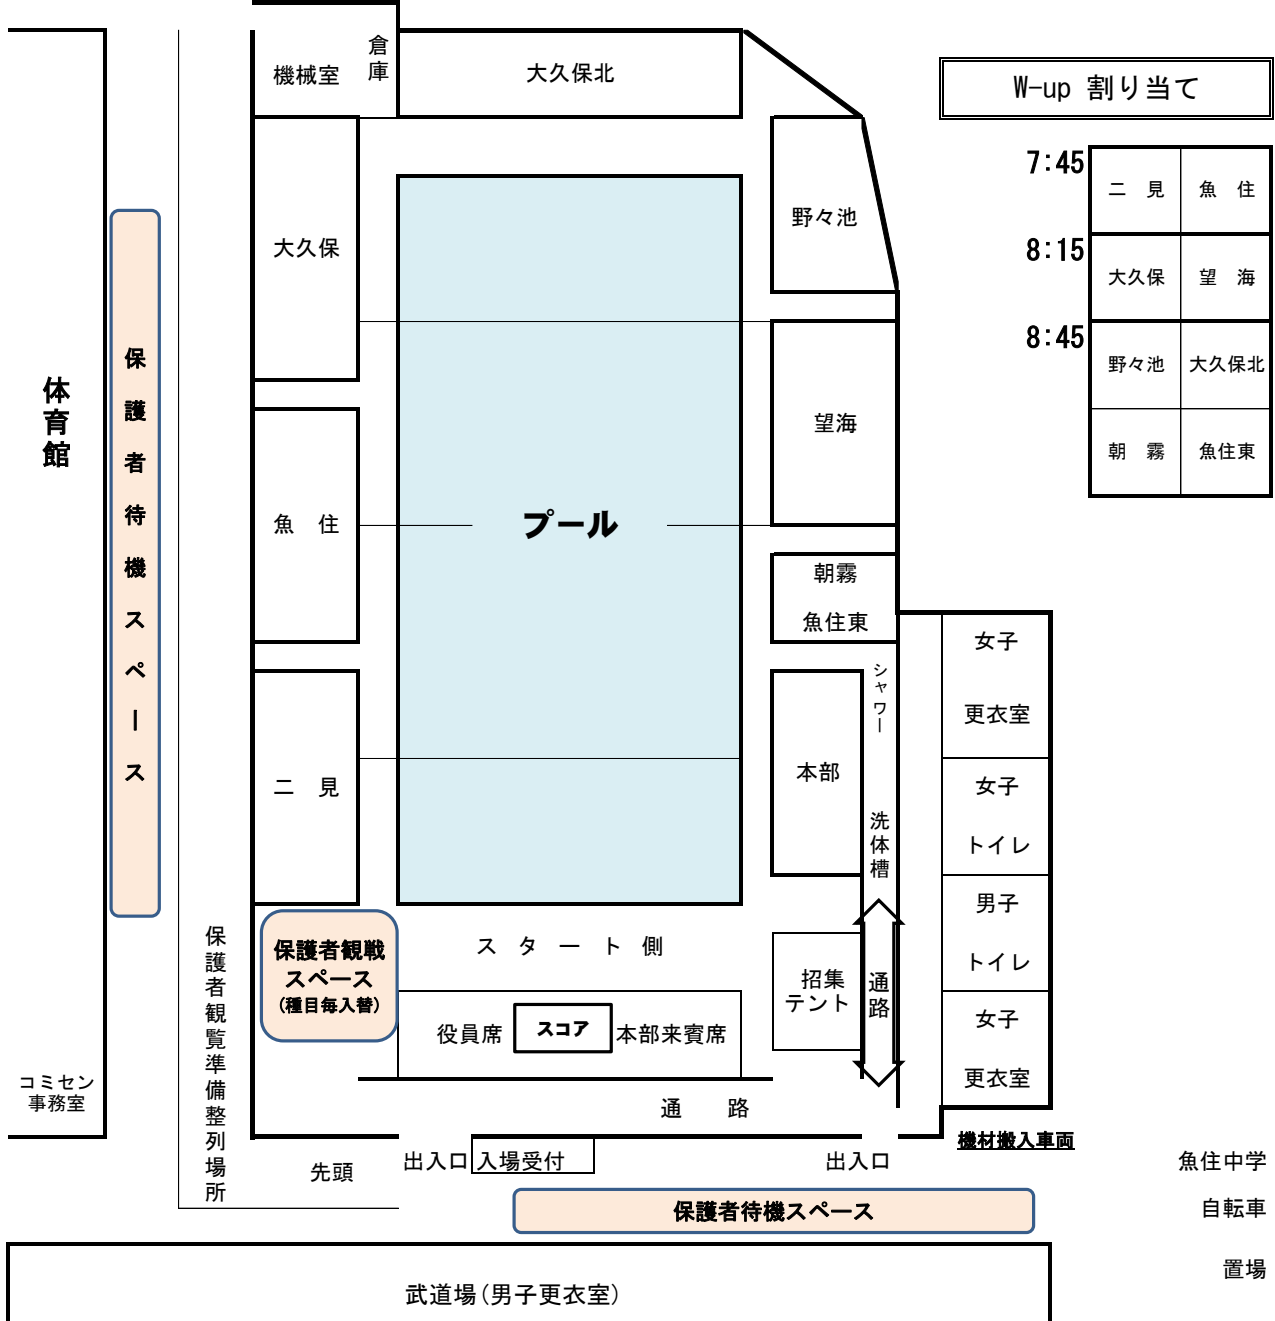

# 会場図

←役員駐車スペース  
(北門より入場)

## W-up 割り当て

7:45	二見	魚住
8:15	大久保	望海
8:45	野々池	大久保北
	朝霧	魚住東

体育館

保護者待機スペース

コミセン  
事務室

保護者観戦準備整列場所

保護者観戦スペース  
(種目毎入替)

スタート側

役員席 スコア 本部来賓席

通路

招集テント

シャワー  
洗体槽

通路

女子  
更衣室

女子  
トイレ

男子  
トイレ

女子  
更衣室

機材搬入車両

先頭

出入口 入場受付

出入口

保護者待機スペース

魚住中学  
自転車  
置場

武道場(男子更衣室)