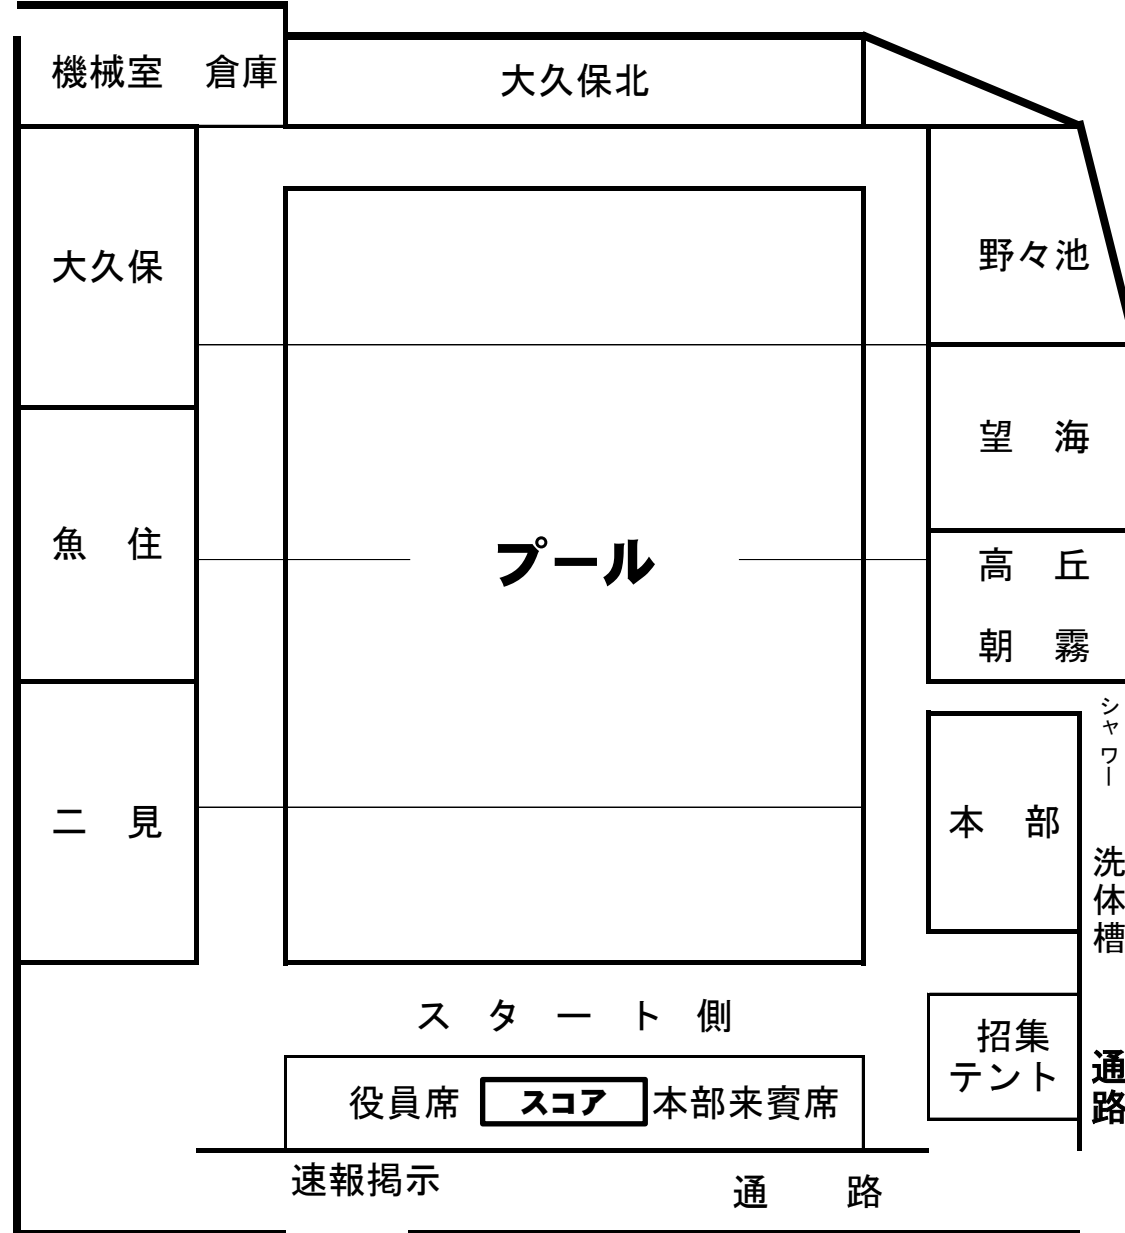

会場図

←役員駐車スペース
(北門より入場)

男子1F 体育館
更衣室
ポーツ場

W-up 割り当て

7:20	二見	魚住
7:50	大久保	望海
8:20	野々池	大久保北
	朝霧	高丘

救護室

コミセン事務室

女子更衣室
男子トイレ
女子トイレ
女子更衣室

機材搬入車2台
大会本部役員駐車4台

魚住中学
自転車
置場

出入口

出入口 **入場受付**

出入口

格技場

格技場周辺にベンチをとらないようにして下さい。