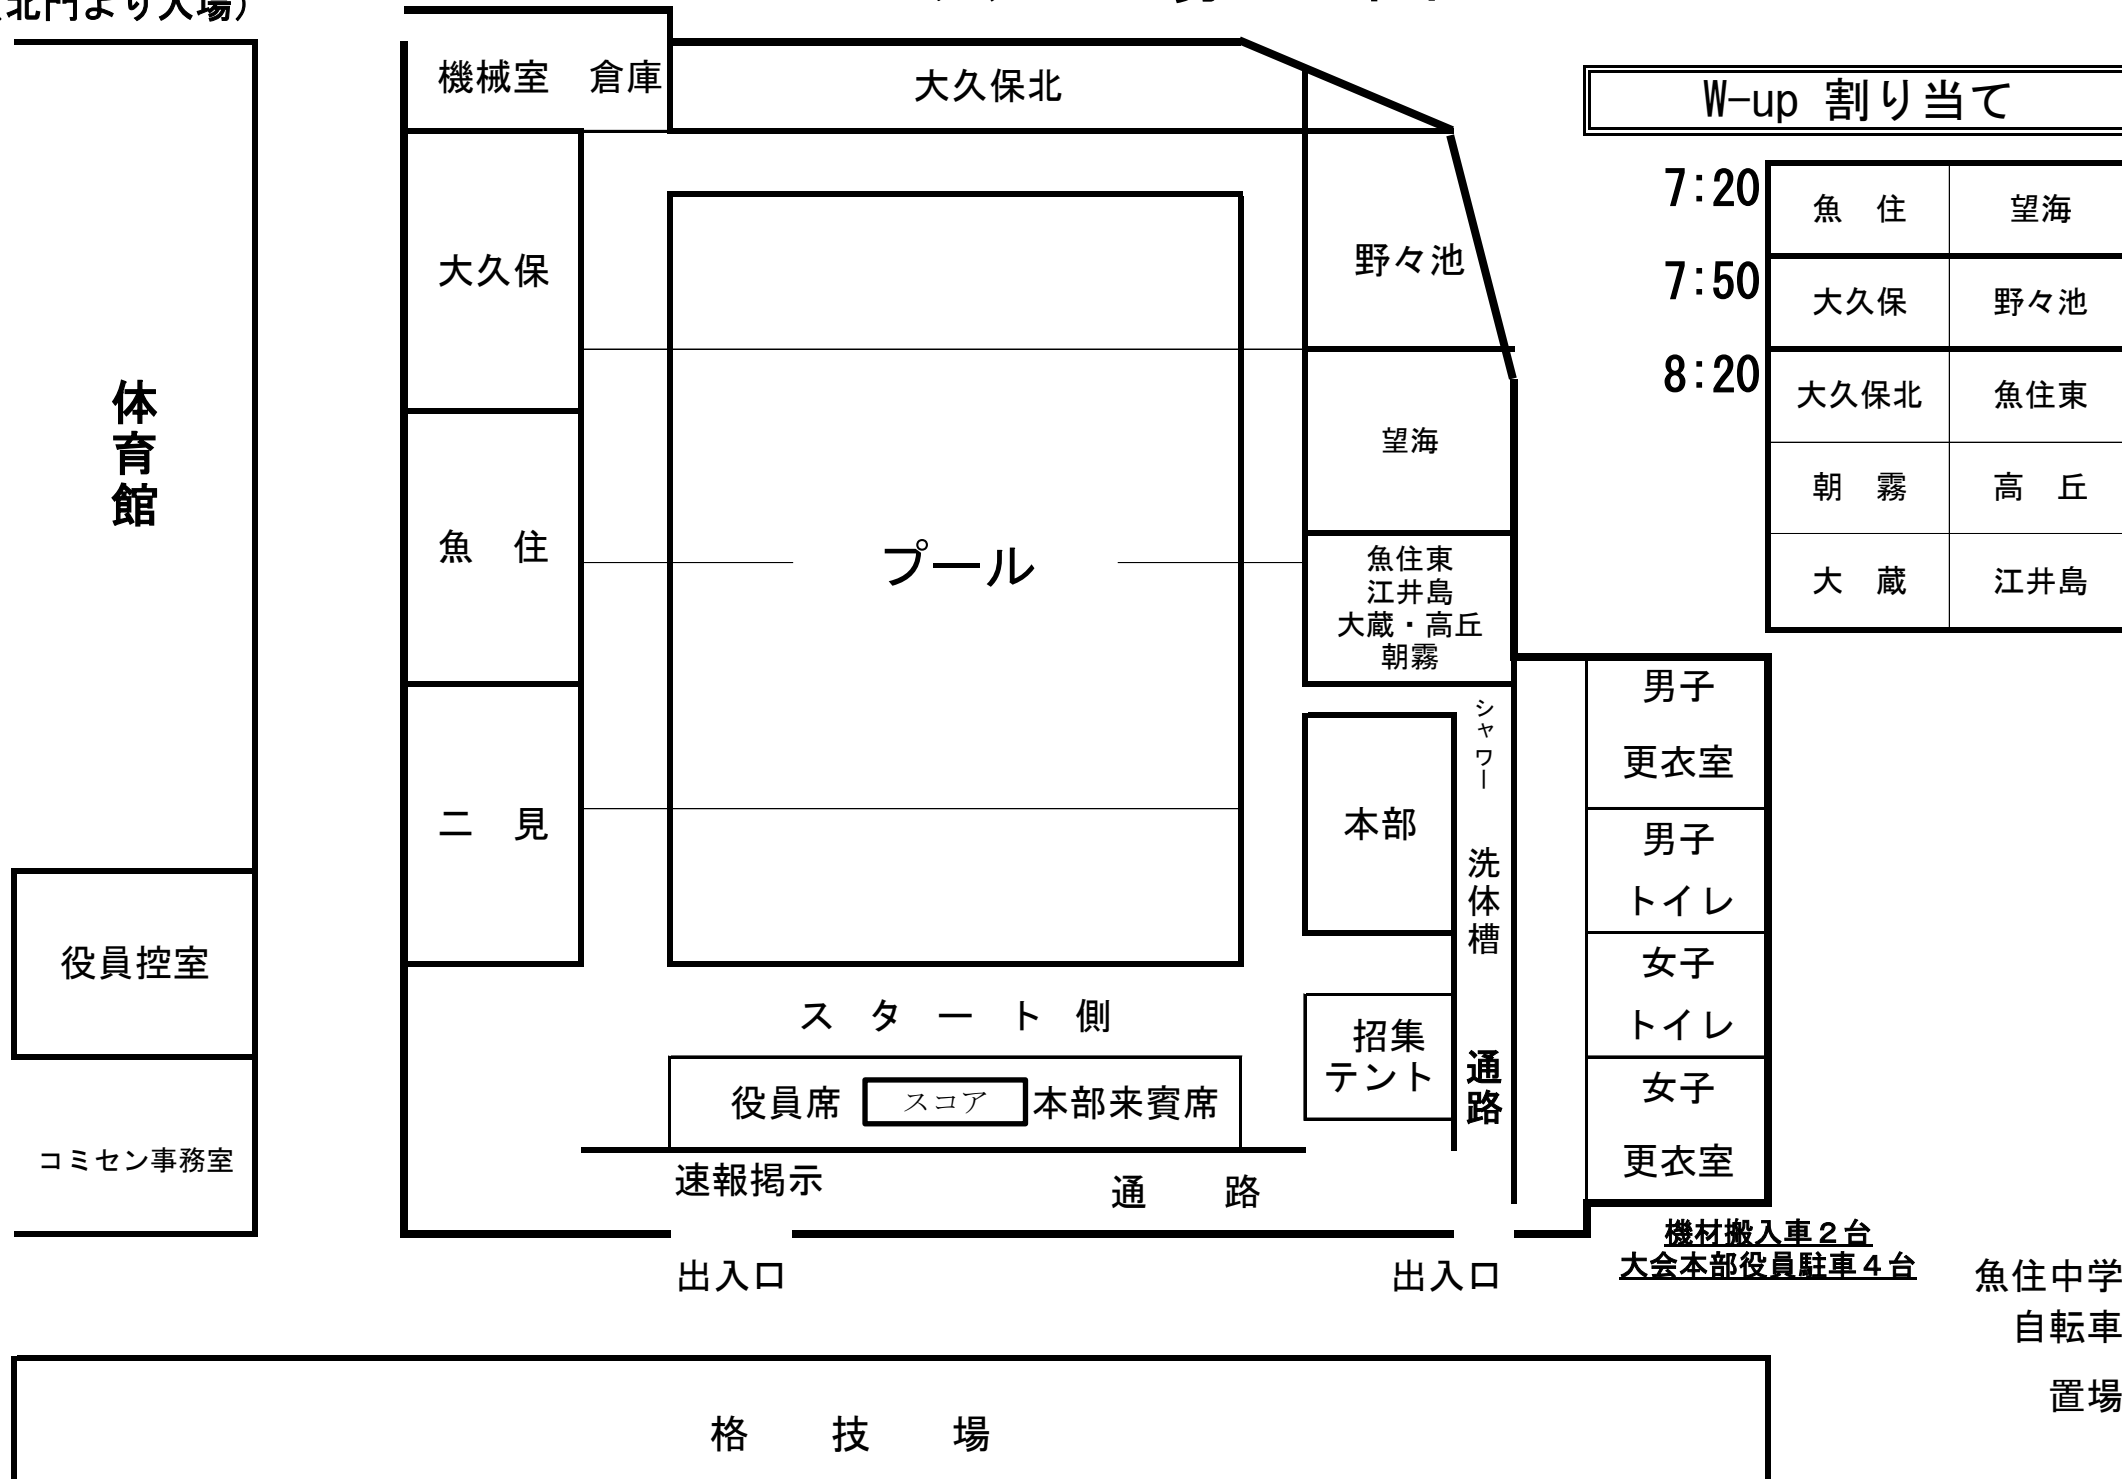

←役員駐車スペース  
(北門より入場)

# 会場図

## W-up 割り当て

7:20	魚住	望海
7:50	大久保	野々池
8:20	大久保北	魚住東
	朝霧	高丘
	大蔵	江井島

- 男子更衣室
- 男子トイレ
- 女子トイレ
- 女子更衣室

機材搬入車2台  
大会本部役員駐車4台

魚住中学  
自転車  
置場