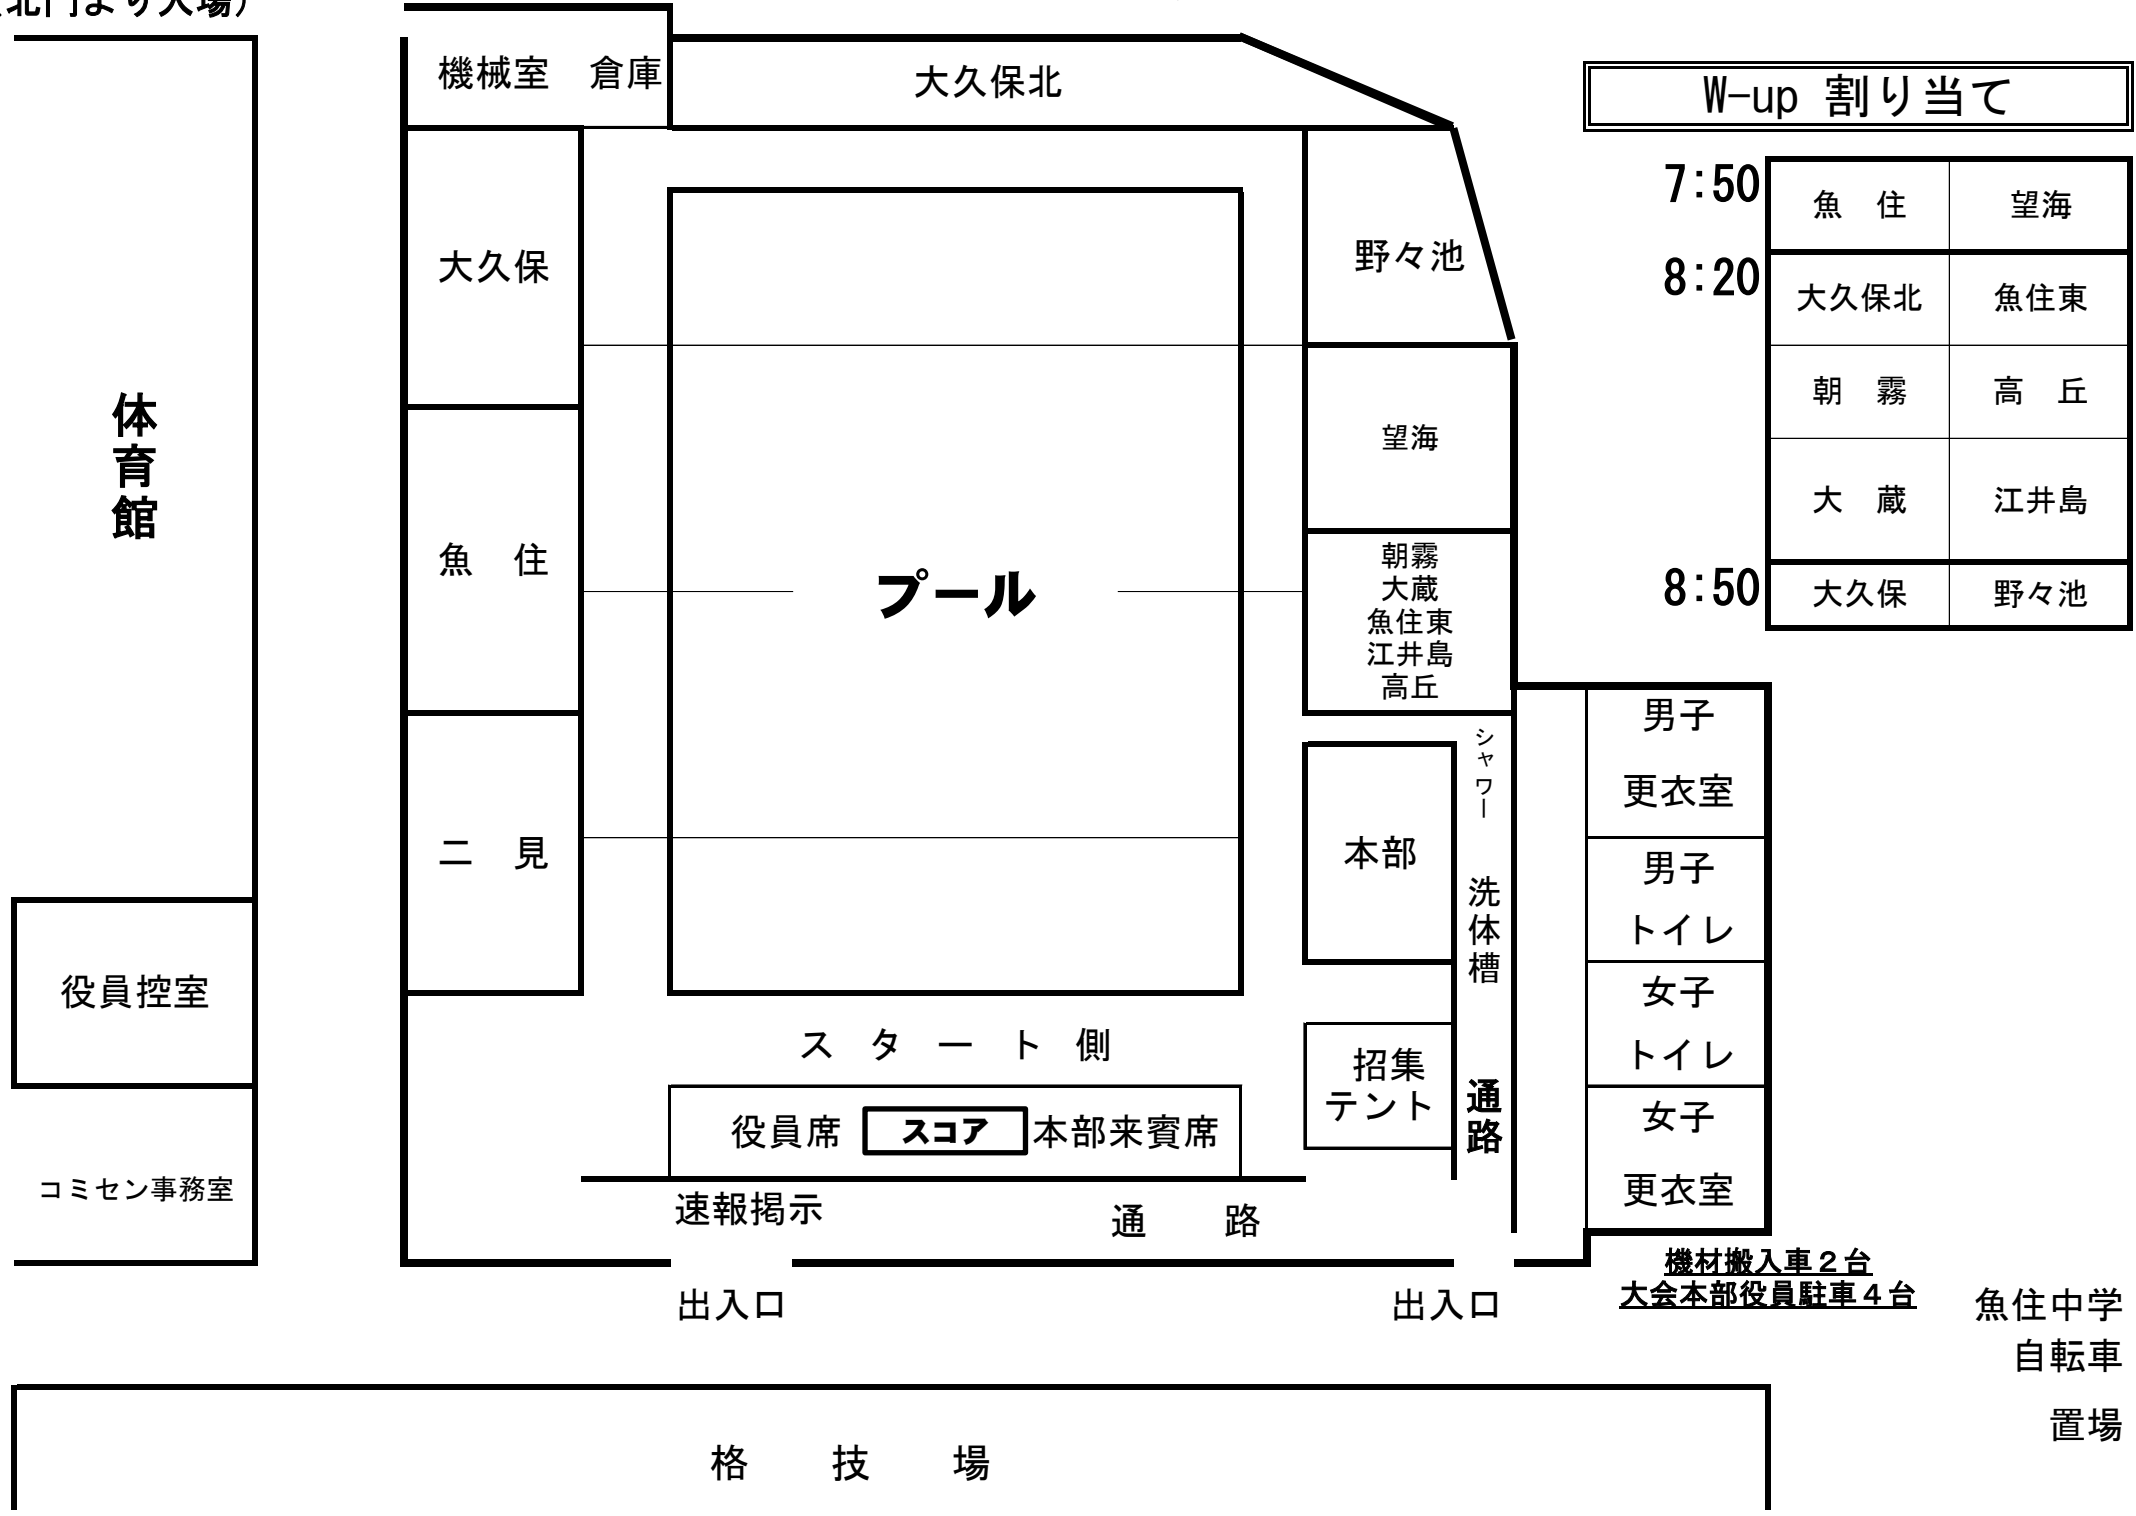

会場図

←役員駐車スペース
(北門より入場)

W-up 割り当て

7:50	魚住	望海
8:20	大久保北	魚住東
	朝霧	高丘
	大蔵	江井島
8:50	大久保	野々池

男子更衣室
男子トイレ
女子トイレ
女子更衣室

機材搬入車2台
大会本部役員駐車4台

魚住中学
自転車
置場

格技場