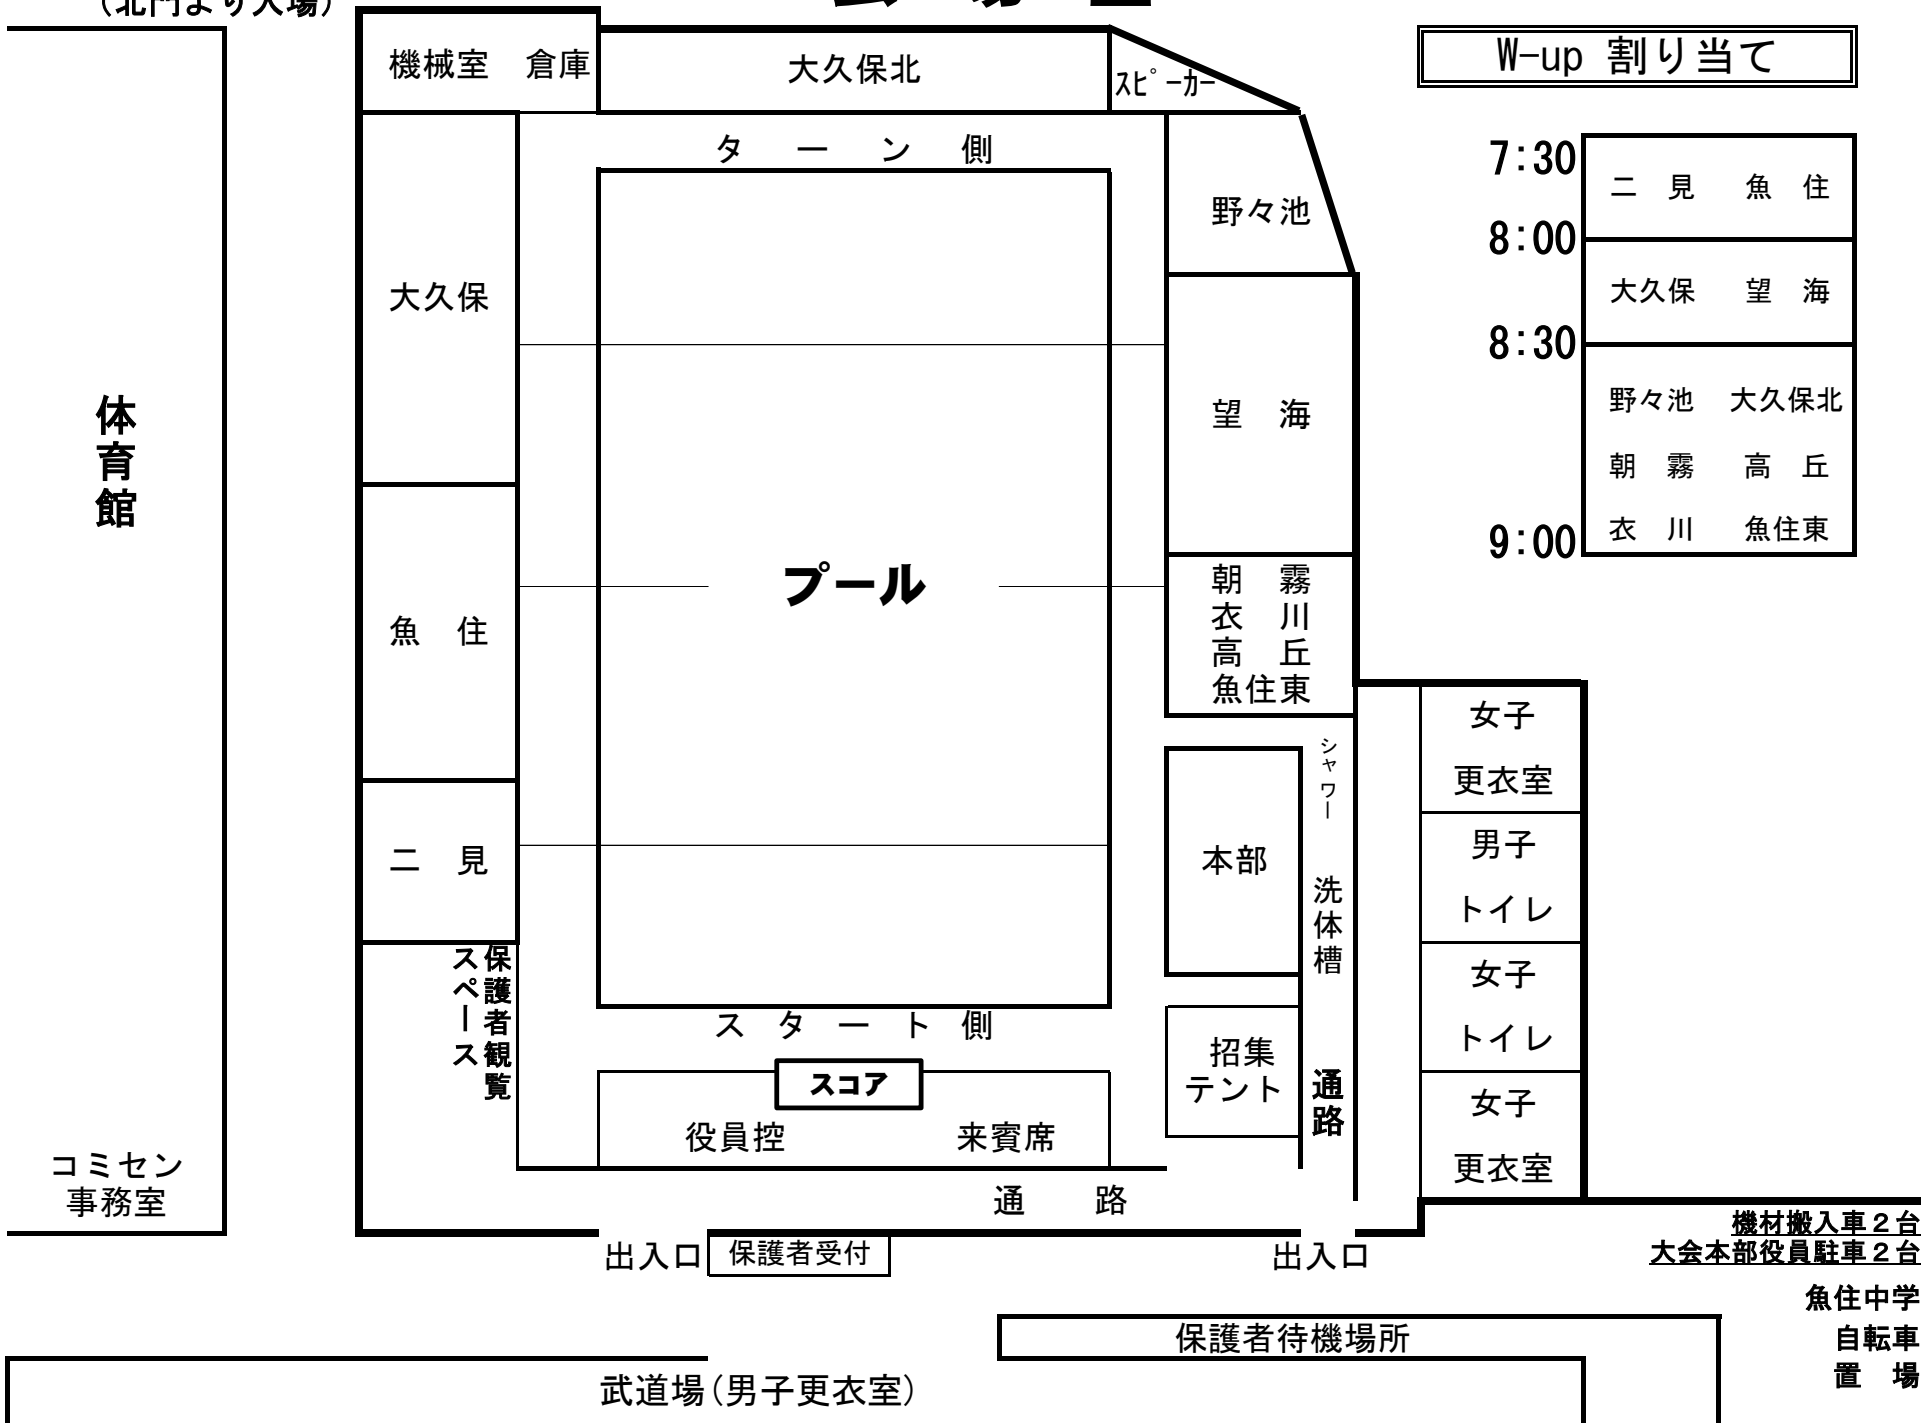

# 会場図

←役員駐車スペース  
(北門より入場)

W-up 割り当て

7:30	二見 魚住
8:00	大久保 望海
8:30	野々池 大久保北 朝霧 高丘
9:00	衣川 魚住東

体育館

機械室 倉庫

大久保北

スピーカー

ターン側

大久保

野々池

プール

望海

魚住

朝霧川丘魚住東  
衣高住東

二見

本部

保護者観覧  
スペース

スタート側

シャワー  
洗体槽  
通路

女子  
更衣室

男子  
トイレ

女子  
トイレ

女子  
更衣室

スコア

役員控

来賓席

招集  
テント

通路

コミセン  
事務室

出入口 保護者受付

出入口