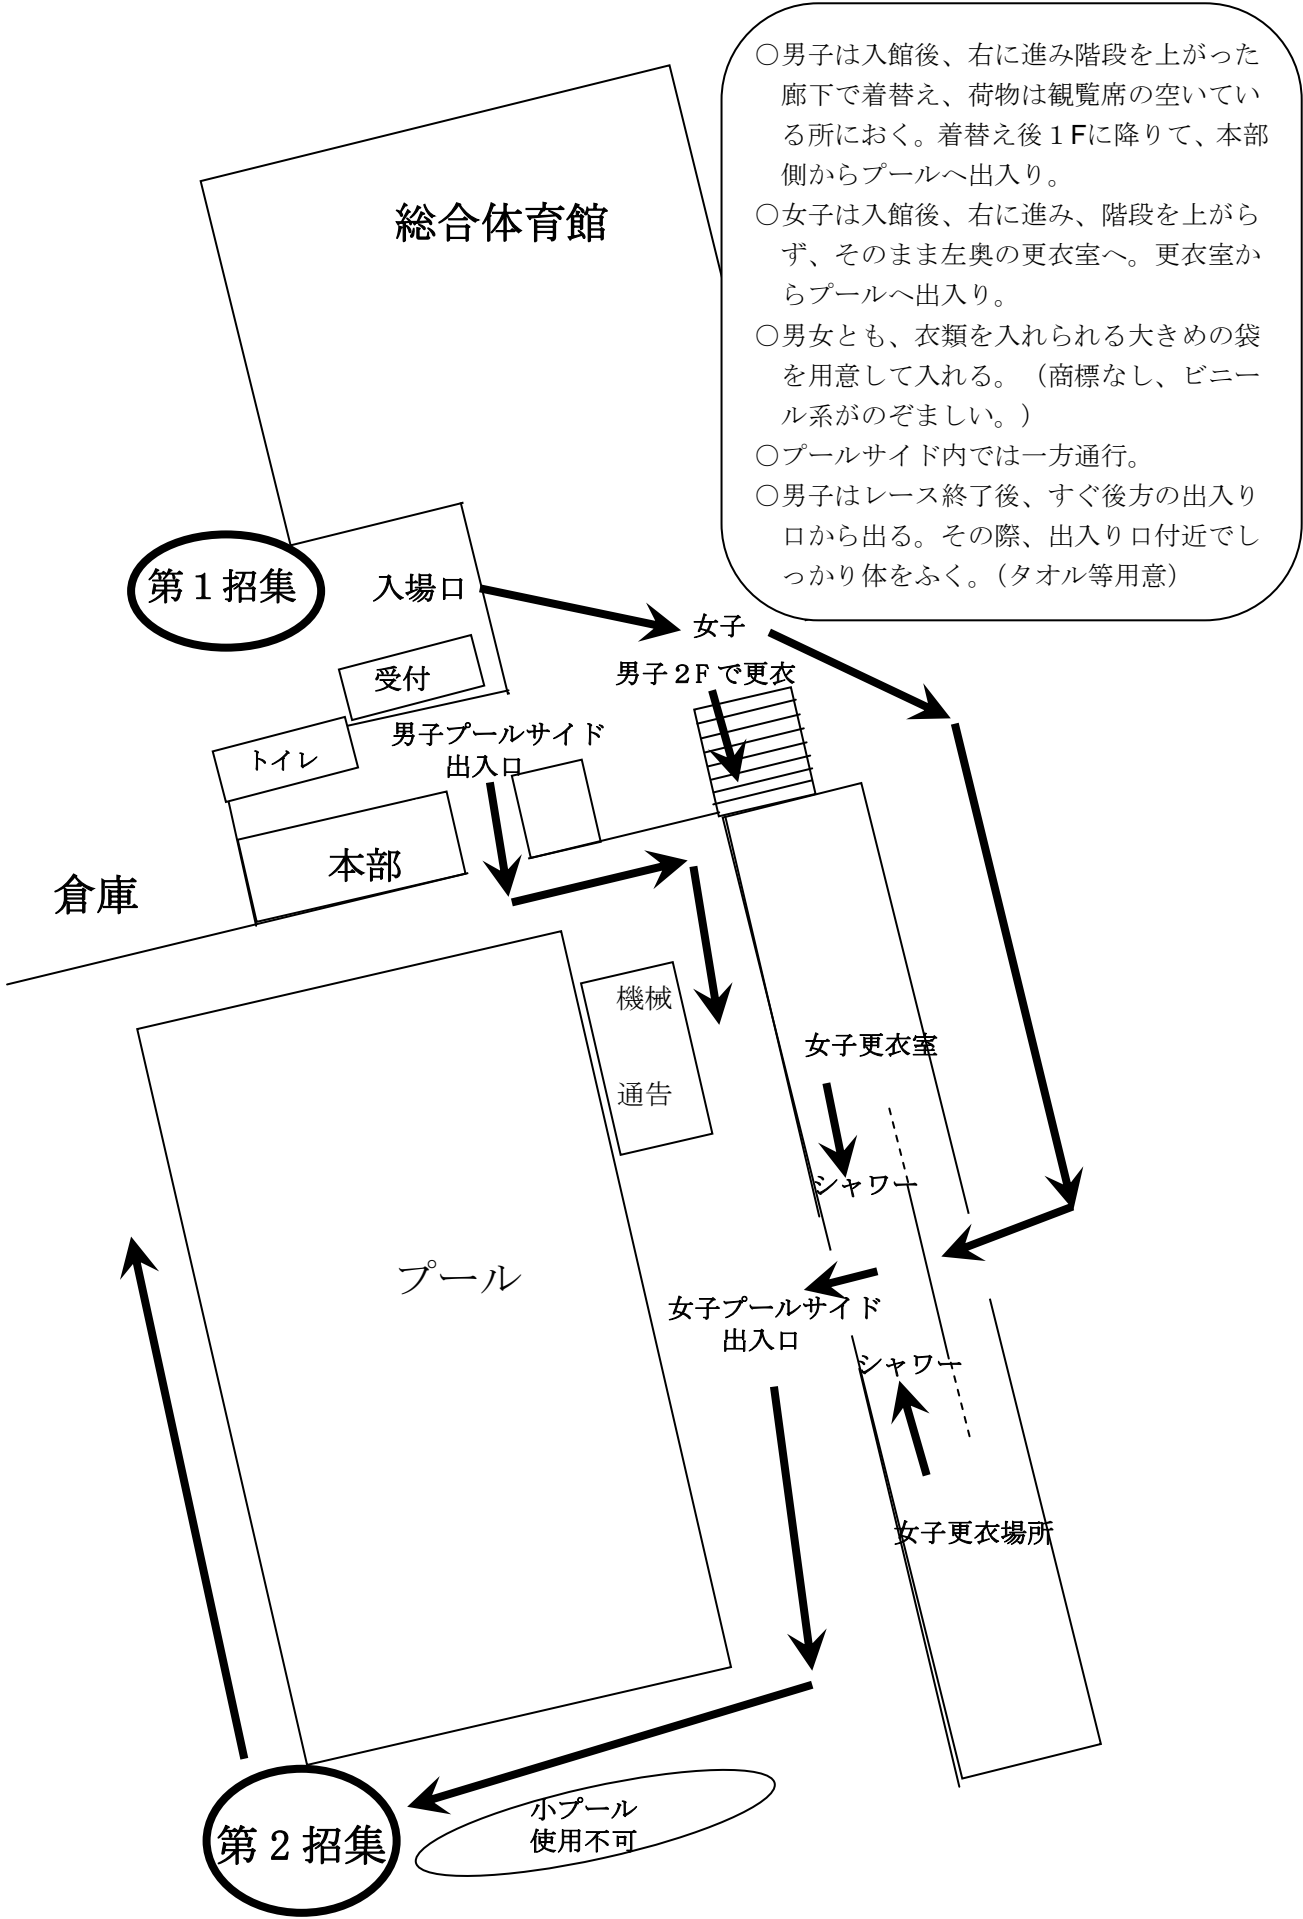

三木山総合公園 館外マップ

三木山総合公園屋内プール館内マップ

- 男子は入館後、右に進み階段を上った廊下で着替え、荷物は観覧席の空いている所におく。着替え後1Fに降りて、本部側からプールへ出入り。
- 女子は入館後、右に進み、階段を上げらず、そのまま左奥の更衣室へ。更衣室からプールへ出入り。
- 男女とも、衣類を入れられる大きめの袋を用意して入れる。(商標なし、ビニール系がのぞましい。)
- プールサイド内では一方通行。
- 男子はレース終了後、すぐ後方の出入り口から出る。その際、出入り口付近でしっかり体をふく。(タオル等用意)