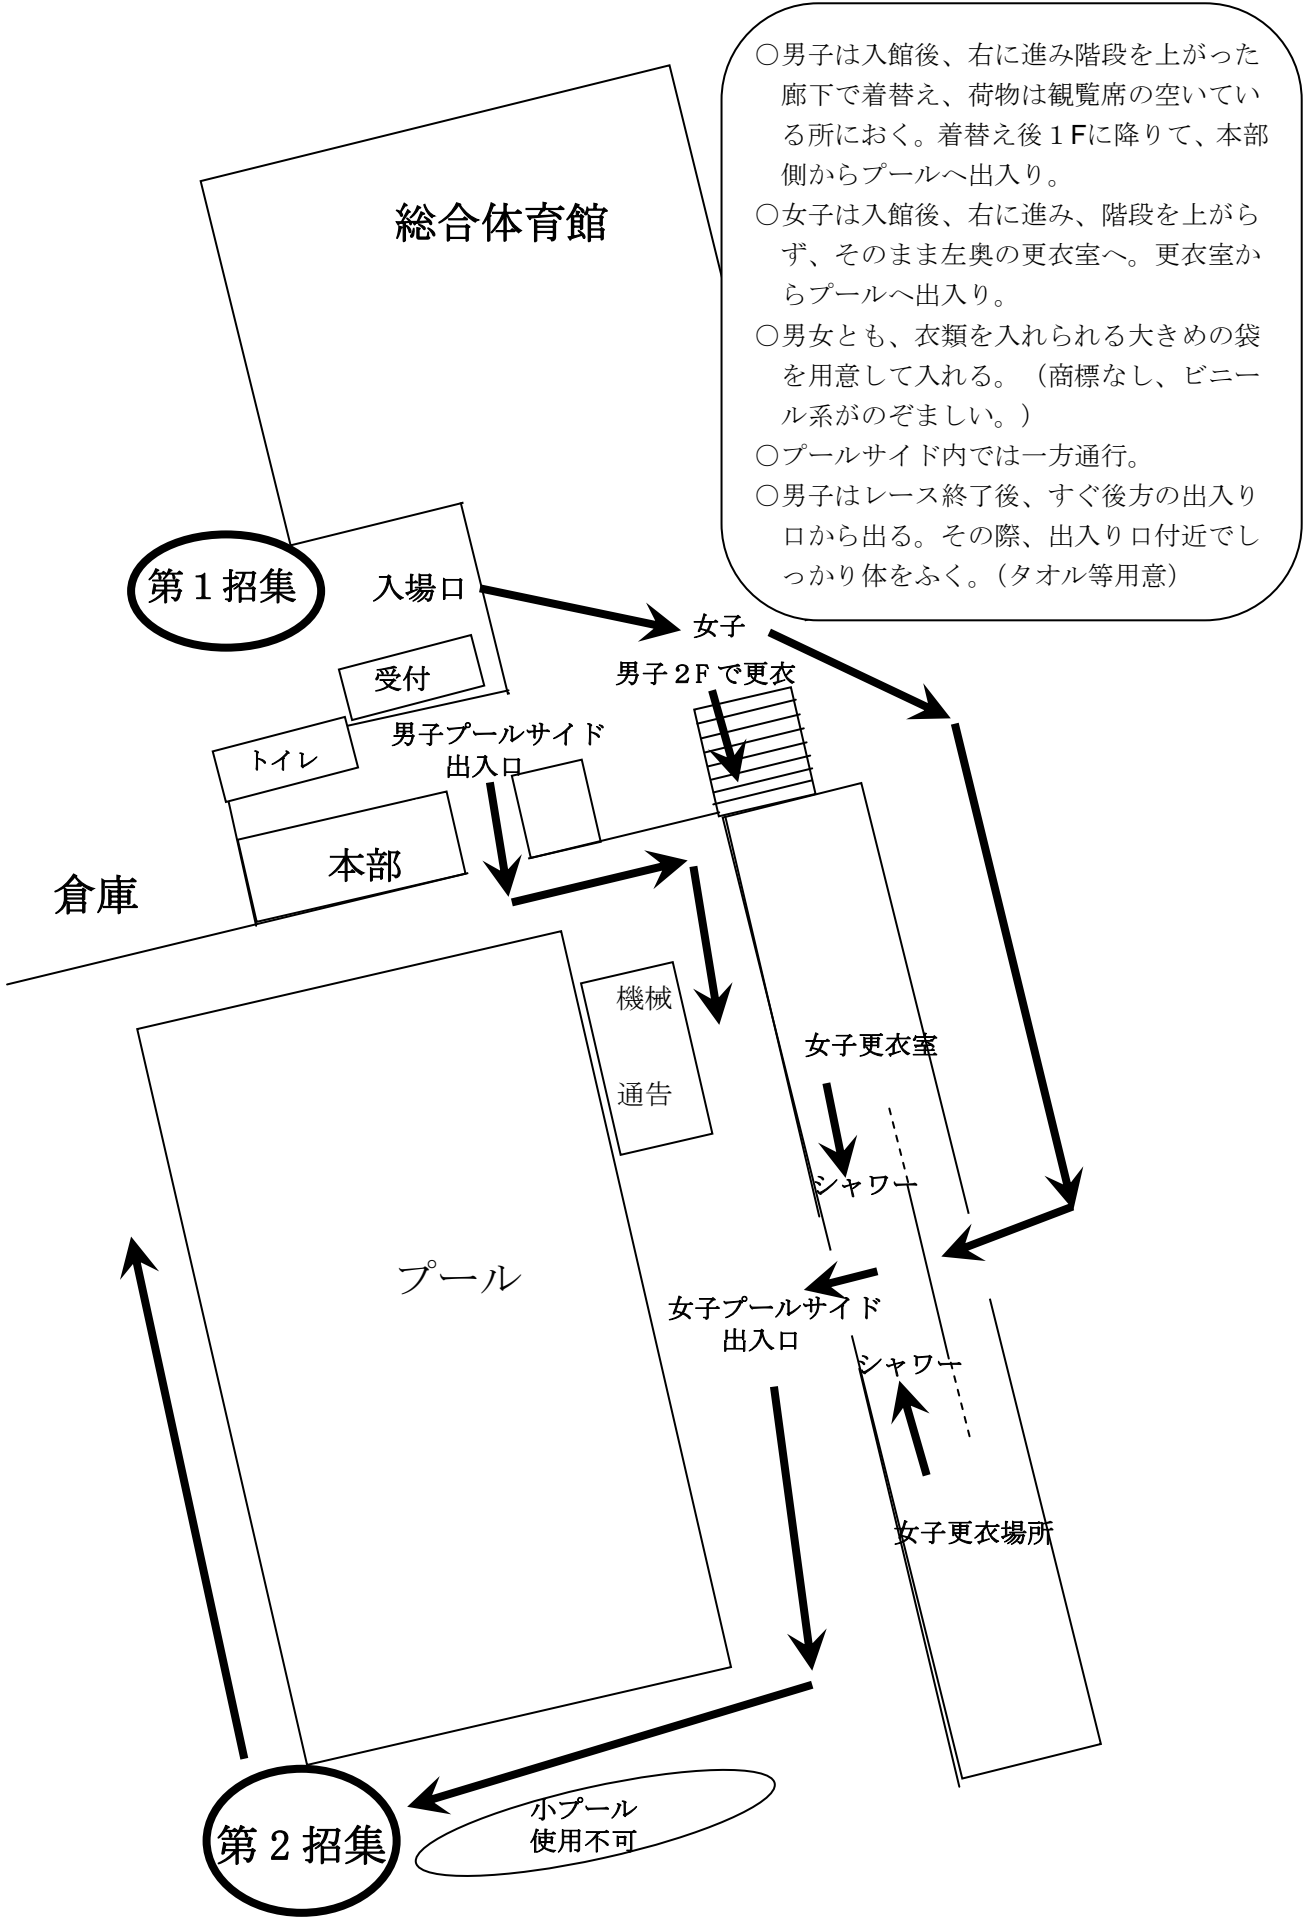

# 三木山総合公園 館外マップ

# 三木山総合公園屋内プール館内マップ

- 男子は入館後、右に進み階段を上った廊下で着替え、荷物は観覧席の空いている所におく。着替え後1Fに降りて、本部側からプールへ出入り。
- 女子は入館後、右に進み、階段を上げらず、そのまま左奥の更衣室へ。更衣室からプールへ出入り。
- 男女とも、衣類を入れられる大きめの袋を用意して入れる。(商標なし、ビニール系がのぞましい。)
- プールサイド内では一方通行。
- 男子はレース終了後、すぐ後方の出入り口から出る。その際、出入り口付近でしっかり体をふく。(タオル等用意)

**第1招集**

**第2招集**

小プール  
使用不可