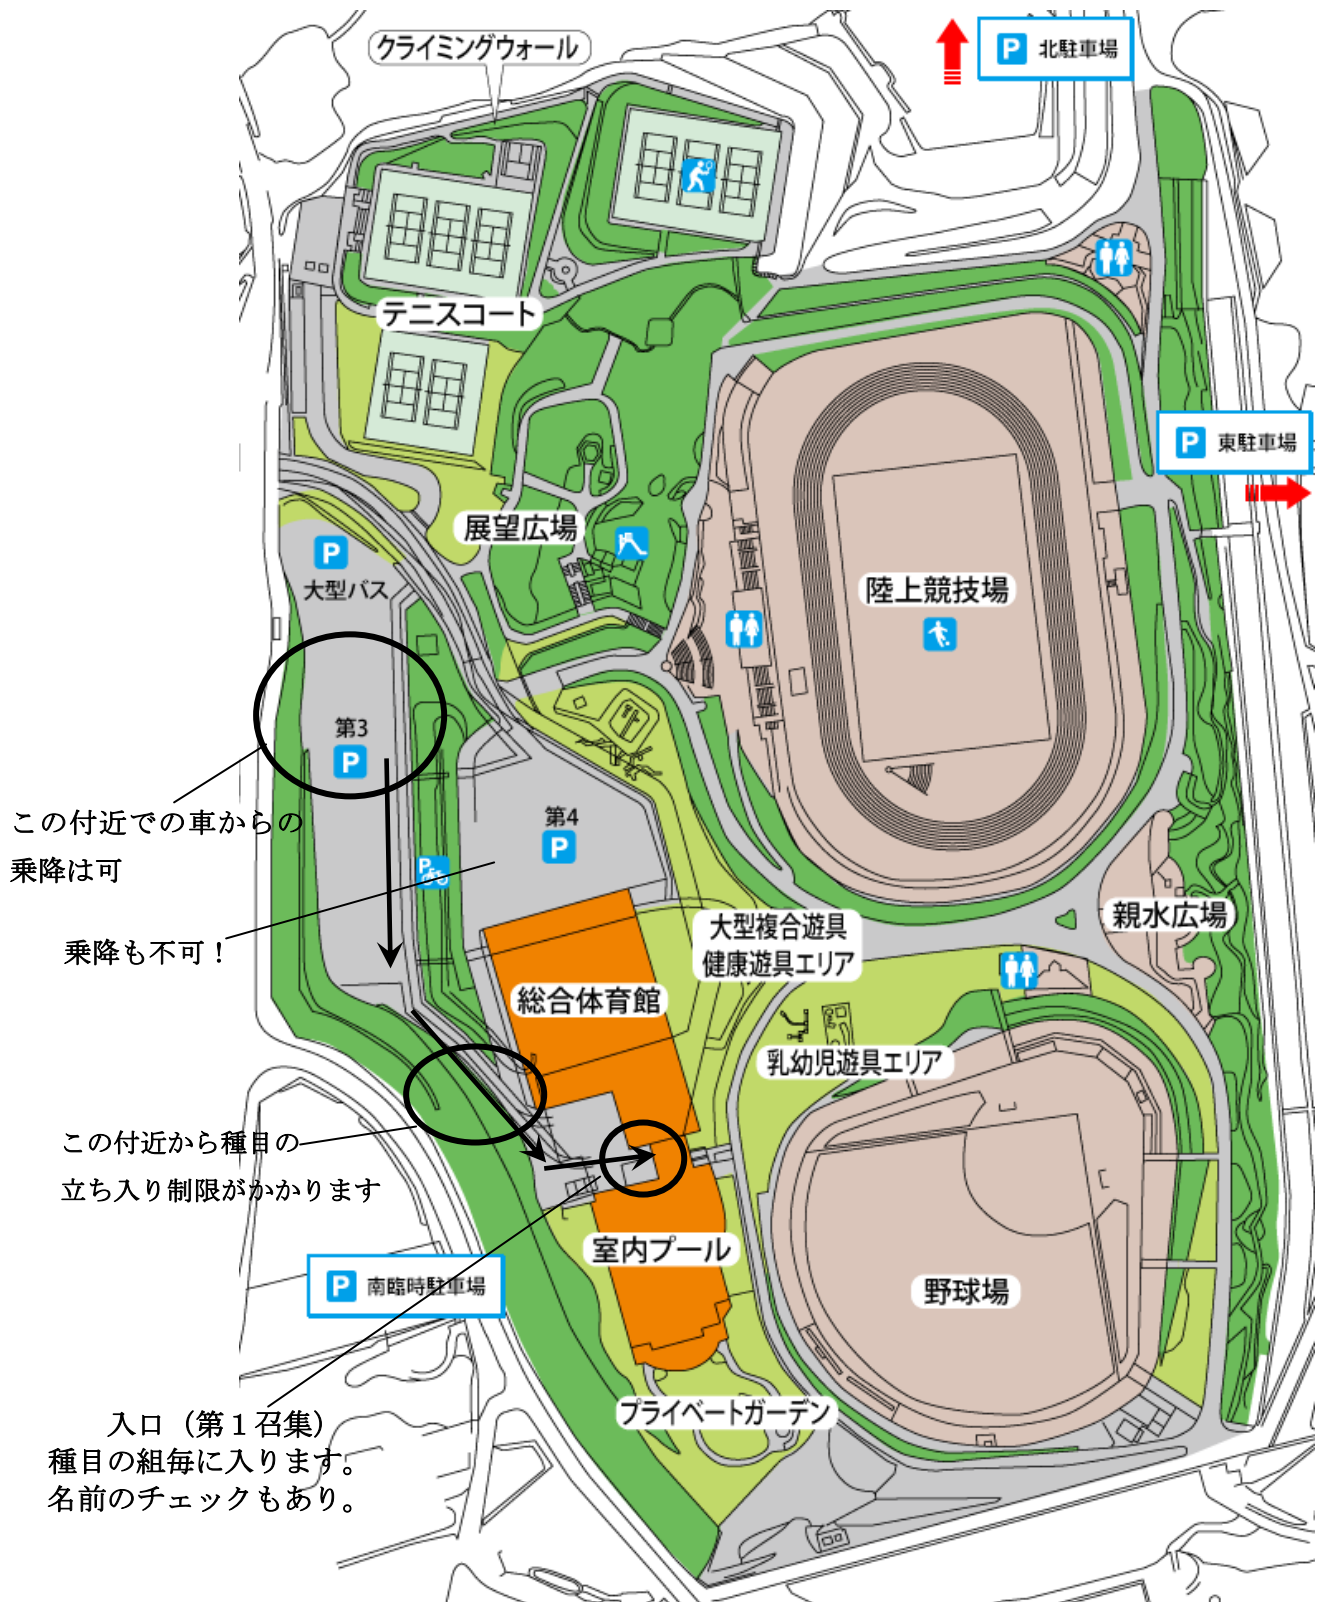

# 三木山総合公園 館外マップ

# 三木山総合公園屋内プール館内マップ

- 男子は入館後、右に進み階段を上った廊下で着替え、荷物は観覧席の空いている所におく。着替え後1Fに降りて、本部側からプールへ出入り。
- 女子は入館後、右に進み、階段を上げらず、そのまま左奥の更衣室へ。更衣室からプールへ出入り。
- 男女とも、衣類を入れられる大きめの袋を用意して入れる。(商標なし、ビニール系がのぞましい。)
- プールサイド内では一方通行。
- 男子はレース終了後、すぐ後方の出入り口から出る。その際、出入り口付近でしっかり体をふく。(タオル等用意)

**第1招集**

**第2招集**

小プール  
使用不可